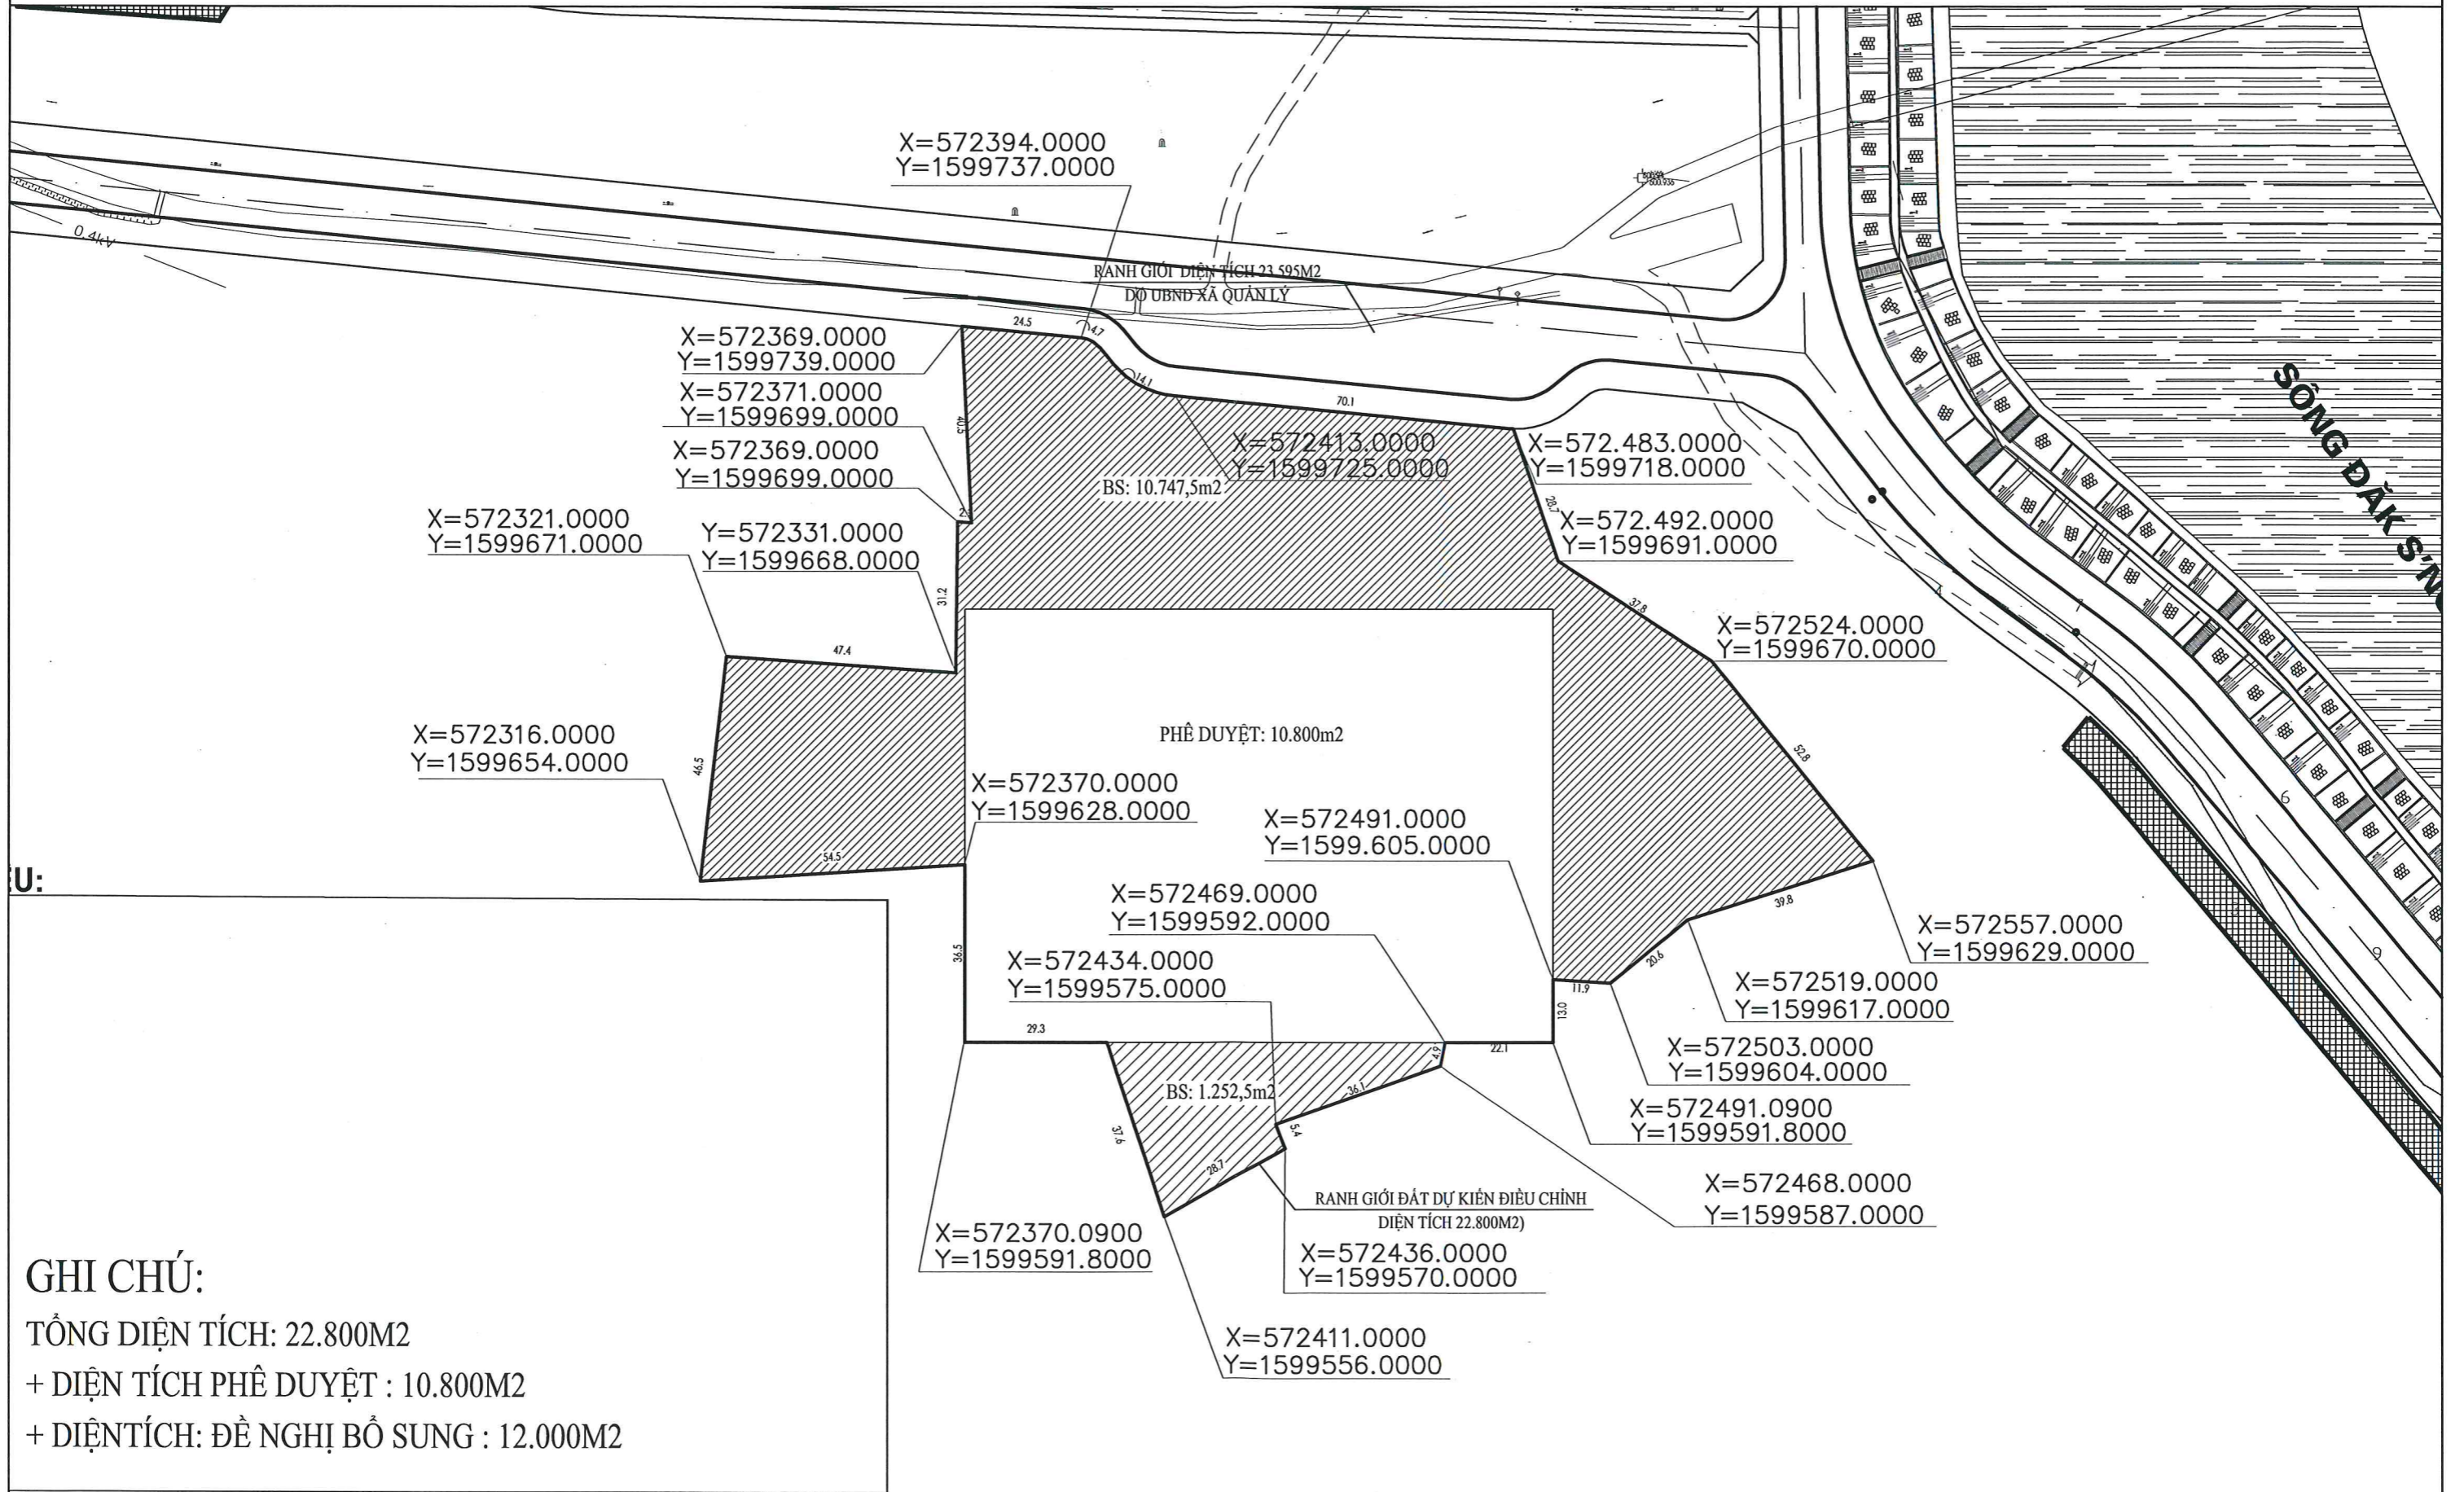

SƠ ĐỒ VỊ TRÍ THỬA ĐẤT

DI TÍCH LỊCH SỬ CÁCH MẠNG CHIẾN THẮNG KON BRAIH

VỊ TRÍ THÔN 9, XÃ ĐẮK RUỘNG HUYỆN KON RÃY, TỈNH KON TUM

BẢN HÀNH KÈM THEO BIÊN BẢN CỦA LIÊN NGÀNH NGÀY 18. THÁNG 6 NĂM 2024

GHI CHÚ:

TỔNG DIỆN TÍCH: 22.800M²

+ DIỆN TÍCH PHÊ DUYỆT : 10.800M²

+ DIỆN TÍCH: ĐỀ NGHỊ BỔ SUNG : 12.000M²