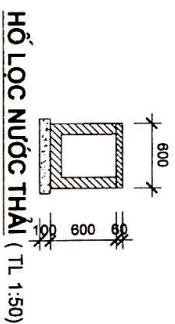

CẮT 2-2

MÔNG MBT (TL 1:25)

GHI CHÚ

- BÊ TÔNG LỘT MÔNG ĐÁ 4X6 VXM MẮC 50.
- BÊ TÔNG MÔNG ĐÁ 1X2 MẮC 200.
- MÔNG BẰNG XÂY ĐÁ CHÉ VXM MẮC 75.
- CỐT THÉP Ø < 10, DÙNG THÉP CI, Ra = 2100KG/CM²
- CỐT THÉP Ø > 10, DÙNG THÉP CII, Ra = 2700KG/CM²
- VỚI THÉP ĐÁM THỜ NỐI TRÊN Ở GIỮA NHỊP.
- THỜ DƯỚI NƠI VẾ GỐI, ĐOẠN NỐI >= 15Ø THÉP NỐI

- ĐEN TỤYP ĐƠN 1.2M
- ĐEN TỤYP ĐƠN 0.6 M
- ĐÈN TRANG TRÍ
- ĐÈN NGỦ
- ĐÂY ĐIỆN LOẠI TỐT
- QUẠT TREO TƯỜNG
- BẢNG ĐIỆN

NHÀ SỞ HỮU TƯ NHÂN

THIẾT KẾ	CHỦ HỒ
SỐ THỬA 156 TÒ BÀN ĐỒ 11 THỜI 13 XÃ ĐẮK RỪNG HUYỆN KON RÁY TỈNH KON TUM	

MẶT BẰNG CẤP, THOÁT NƯỚC (TL 1:100)

HẦM TỰ HOẠI (TL 1:50)

MẶT CẮT A-A (TL 1:50)

HỒ LỌC NƯỚC THẢI (TL 1:50)

NHÀ SỞ HỮU TỰ NHÂN	
THIẾT KẾ	CHỮ HỌ
 NGUYỄN VĂN BẰNG	
SỐ THỨA 156	
TỜ BẢN ĐỒ 11	
THÔN 13	
XÃ ĐÀK RỪNG	
HUYỆN KON RÁY	
TỈNH KON TUM	