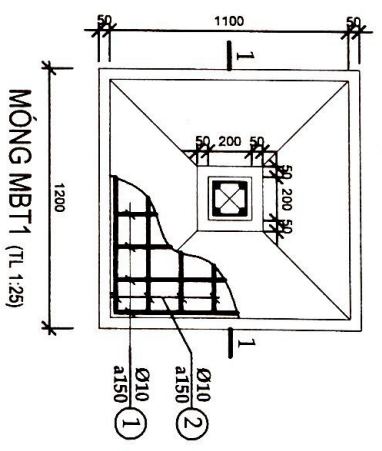

TS

NGUYỄN VĂN BANG

· SỐ THỦA 198
· TÒ BÀN ĐỒ T1
· THÔN 13
· XÃ ĐÀ LƯƠNG
· HUYỆN KIM SƠN
· TỈNH NÓN TUM

MẶT CẮT A-A (TL 1:100)

MẶT BANG MẶT (TL 1:100)

- 
 MÀI LỚP TỖN MÀU
 XÀ GỖ GỖ NHỒM VỊ, KT 70X140 A=1:100
- 
 TRẦN THẠCH CAO
- 
 LÁT GẠCH CÊ RÀ MÍC 600X600 VXM 50.
 BÊ TÔNG LỚT ĐÀ 4X8 MẮC 50.
 ĐẬP CẮT ĐÀM CHÁT.
 ĐẤT NGUYÊN THÒ.

NHÀ SỞ HỮU TƯ NHÂN	
THIỆT KẾ	CHỮ HỌ
 NGUYỄN VĂN BẰNG	
. SỐ THỬA 156 . TÒ BÀN ĐỒ TÌ . THÔN 13 . XÃ ĐẮK RỪNG . HUYỆN KON RÁY . TỈNH KON TUM	

MẶT BẰNG (TL 1:100)

GIANG MÔNG G1 (TL 1:25)

MẶT CẮT 1-1

MÔNG MBT1 (TL 1:25)

CẮT 2-2

MÔNG MBT (TL 1:25)

GHI CHÚ

- BÊ TÔNG LỘT MÔNG ĐÁ 4X6 VXM MẮC 50.
- BÊ TÔNG MÔNG ĐÁ 1X2 MẮC 200.
- MÔNG BẰNG XÂY ĐÁ CHÉ VXM MẮC 75.
- CỐT THÉP Ø < 10, DÙNG THÉP CI, Ra = 2100KG/CM²
- CỐT THÉP Ø > 10, DÙNG THÉP CII, Ra = 2700KG/CM²
- VỚI THÉP ĐÁM THỜ NỐI TRÊN Ở GIỮA NHỊP.
- THỜ DƯỚI NƠI VẾ GỐI, ĐOẠN NỐI >= 15Ø THÉP NỐI