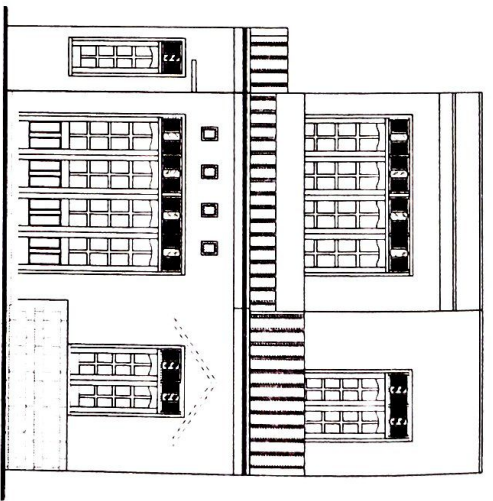

BẢN VẼ THIẾT KẾ NHÀ Ở RIÊNG LẺ

CHỦ HỘ: NGUYỄN Y BẰNG

ĐỊA ĐIỂM XÂY DỰNG: THÔN 13, XÃ ĐẮK
RUỘNG, HUYỆN KON RẪY, TỈNH KON TUM

NĂM 2024

MẶT ĐỨNG (TL 1:100)

MẶT BẰNG VỊ TRÍ XÂY DỰNG
(TL 1:200)

NHÀ SỞ HỮU TỰ NHẬN	
THIẾT KẾ	CHỦ HỘ
 NGUYỄN VĂN BANG	
- SỐ THỬA 156 - TỜ BẢN ĐỒ 11 - THÔN 13 - XÃ ĐẠK RƯỜNG - HUYỆN KON RÁY - TỈNH KON TUM	

MẶT BẰNG T1 (TL 1:100)

MẶT BẰNG T2 (TL 1:100)

GHI CHÚ

- MẶT LỚP TÒN MÀU ĐỎ.
- TƯỜNG XÂY GẠCH ÔNG 6 LỖ, MẠC 50.
- TƯỜNG NGOÀI SƠN MÀU XÀM NHẠT.
- TƯỜNG TRONG SƠN MÀU VÀNG NHẠT.

NHÀ SỞ HỮU TỰ NHẬN

THIẾT KẾ CHỮ HỌ

TS

NGUYỄN VĂN BANG

· SỐ THỦA 198
· TÒ BÀN ĐỒ T1
· THÔN 13
· XÃ ĐÀ LƯƠNG
· HUYỆN KIM SƠN
· TỈNH NÓN TUM

MẶT CẮT A-A (TL 1:100)

MẶT BANG MẶT (TL 1:100)

- 
 MÀI LỚP TỖN MÀU
 XÀ GỖ GỖ NHỒM VỊ, KT 70X140 A=1:100
- 
 TRẦN THẠCH CAO
- 
 LÁT GẠCH CÊ RÀ MÍC 600X600 VXM 50.
 BÊ TÔNG LỚT ĐÀ 4X8 MẮC 50.
 ĐẬP CẮT ĐÀM CHÁT.
 ĐẤT NGUYÊN THÒ.