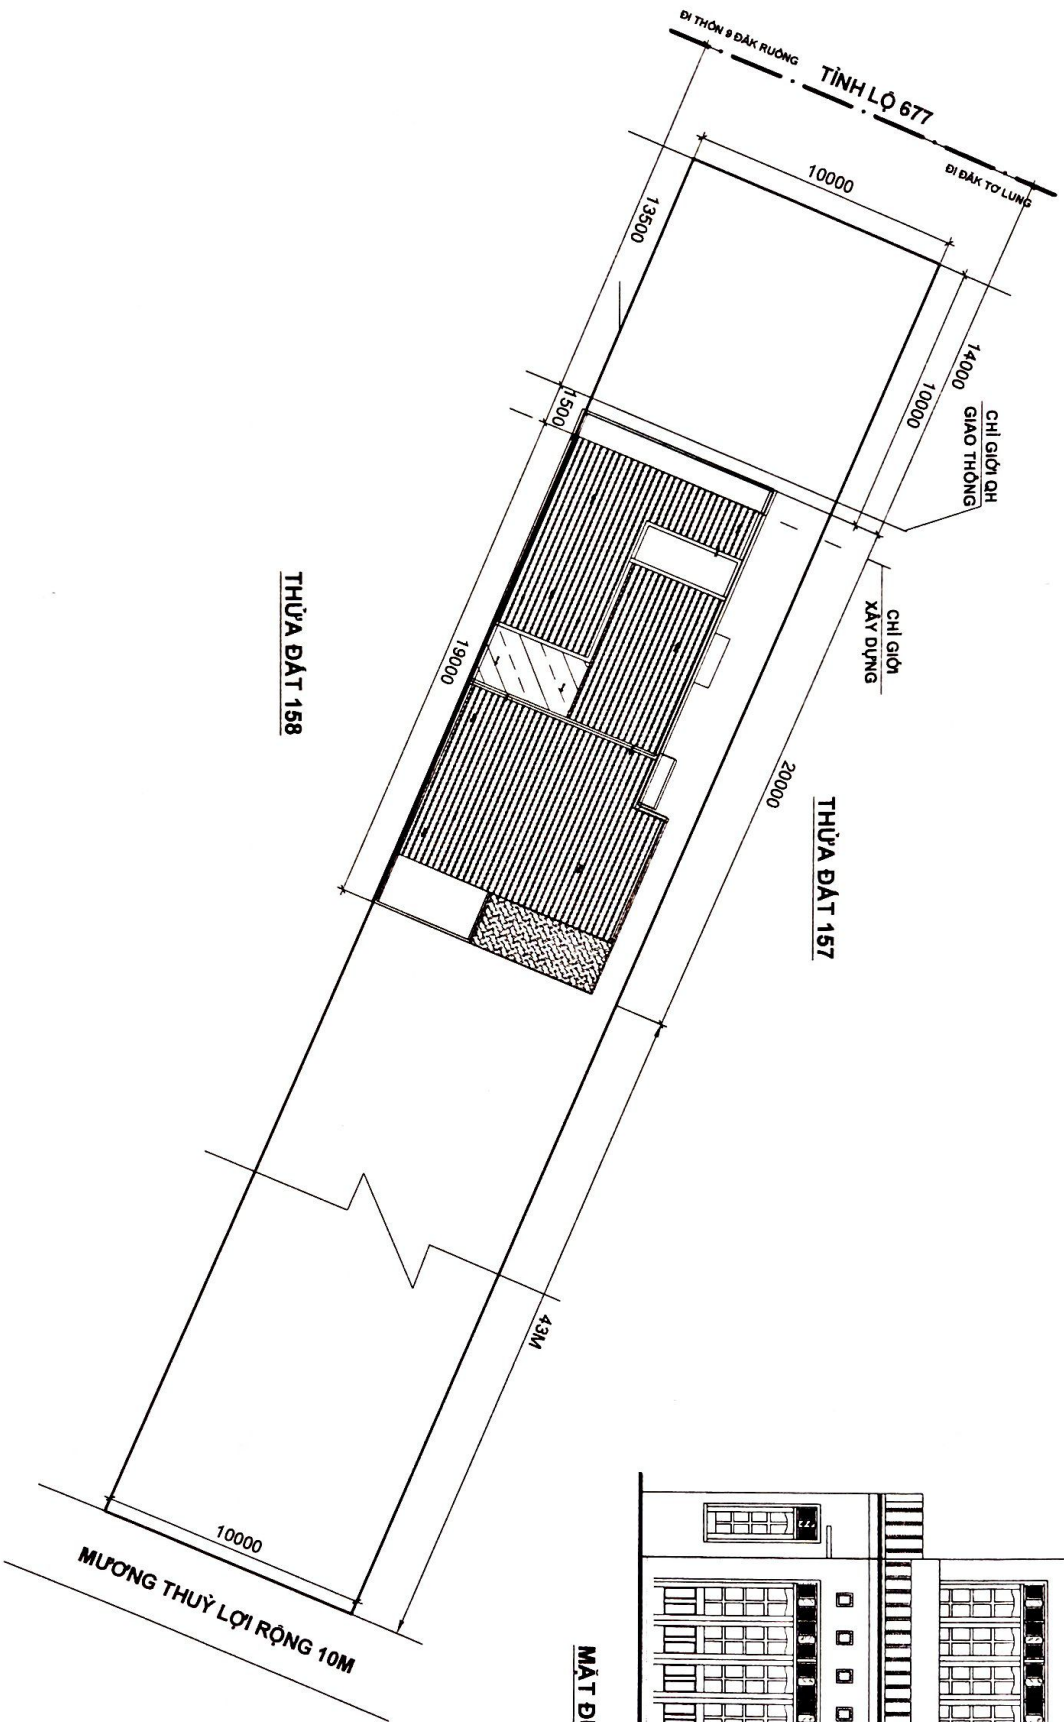

BẢN VẼ THIẾT KẾ NHÀ Ở RIÊNG LẺ

CHỦ HỘ: NGUYỄN Y BẰNG

ĐỊA ĐIỂM XÂY DỰNG: THÔN 13, XÃ ĐẮK
RUỘNG, HUYỆN KON RẪY, TỈNH KON TUM

NĂM 2024

MẶT ĐỨNG (TL 1:100)

MẶT BẰNG VỊ TRÍ XÂY DỰNG
(TL 1:200)

NHÀ SỞ HỮU TỰ NHẬN	
THIẾT KẾ	CHỦ HỘ
 NGUYỄN VĂN BANG	
- SỐ THỬA 156 - TỜ BẢN ĐỒ 11 - THÔN 13 - XÃ ĐẠK RƯỜNG - HUYỆN KON RÁY - TỈNH KON TUM	

MẶT BẰNG T1 (TL 1:100)

MẶT BẰNG T2 (TL 1:100)

GHI CHÚ

- MẶT LỚP TÒN MÀU ĐỎ.
- TƯỜNG XÂY GẠCH ÔNG 6 LỖ, MẠC 50.
- TƯỜNG NGOÀI SƠN MÀU XÀM NHẠT.
- TƯỜNG TRONG SƠN MÀU VÀNG NHẠT.

NHÀ SỞ HỮU TỰ NHẬN

THIẾT KẾ CHỮ HỌ

TS

NGUYỄN VĂN BANG

· SỐ THỦA 198
· TÒ BÀN ĐỒ T1
· THÔN 13
· XÃ ĐÀ LƯƠNG
· HUYỆN KIM SƠN
· TỈNH NÓN TUM

MẶT CẮT A-A (TL 1:100)

MẶT BANG MẶT (TL 1:100)

- 
 MÀI LỚP TỖN MÀU
 XÀ GỖ GỖ NHỒM VỊ, KT 70X140 A=1:100
- 
 TRẦN THẠCH CAO
- 
 LÁT GẠCH CÊ RÀ MÍC 600X600 VXM 50.
 BÊ TÔNG LỚT ĐÀ 4X8 MẮC 50.
 ĐẬP CẮT ĐÀM CHÁT.
 ĐẤT NGUYÊN THÒ.

CẮT 2-2

MÔNG MBT (TL 1:25)

GHI CHÚ

- BÊ TÔNG LỘT MÔNG ĐÁ 4X6 VXM MẮC 50.
- BÊ TÔNG MÔNG ĐÁ 1X2 MẮC 200.
- MÔNG BẰNG XÂY ĐÁ CHÉ VXM MẮC 75.
- CỐT THÉP Ø < 10, DÙNG THÉP CI, Ra = 2100KG/CM²
- CỐT THÉP Ø > 10, DÙNG THÉP CII, Ra = 2700KG/CM²
- VỚI THÉP ĐÁM THỜ NỐI TRÊN Ở GIỮA NHỊP.
- THỜ DƯỚI NƠI VẾ GỐI, ĐOẠN NỐI >= 15Ø THÉP NỐI