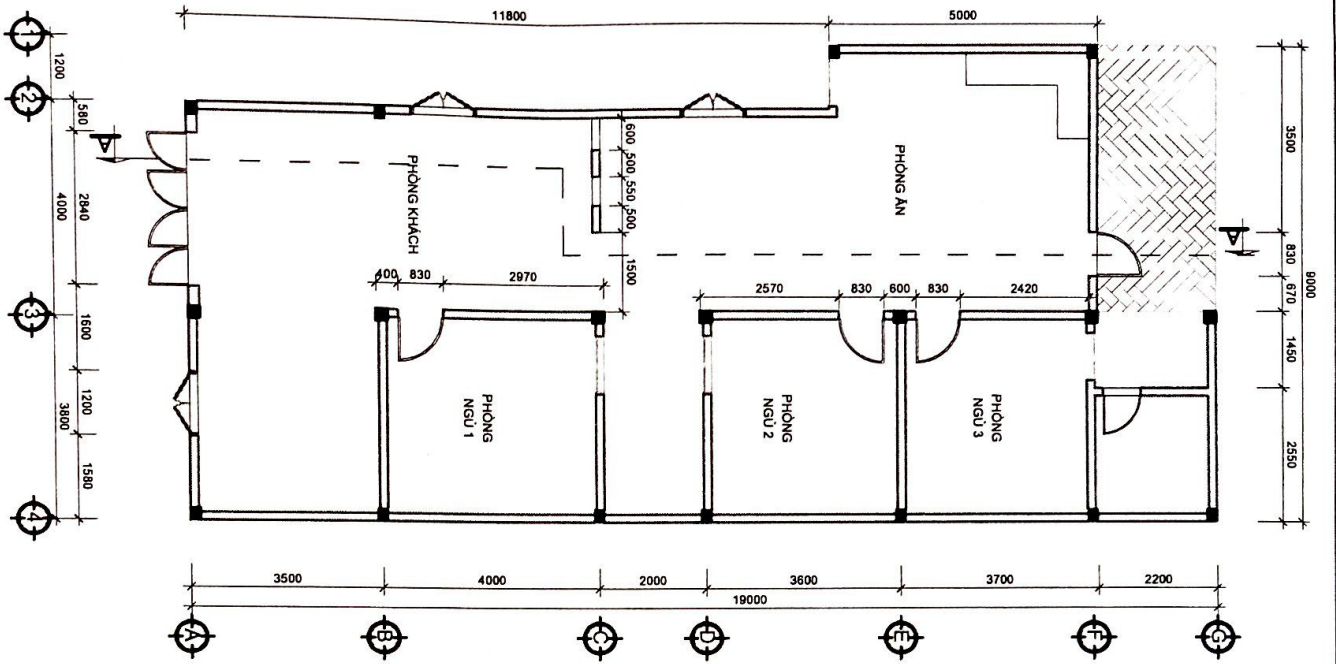

BẢN VẼ THIẾT KẾ NHÀ Ở RIÊNG LẺ

CHỦ HỘ: NGUYỄN Y BẰNG

ĐỊA ĐIỂM XÂY DỰNG: THÔN 13, XÃ ĐẮK
RUỘNG, HUYỆN KON RẪY, TỈNH KON TUM

NĂM 2024

MẶT ĐỨNG (TL 1:100)

MẶT BẰNG VỊ TRÍ XÂY DỰNG
(TL 1:200)

NHÀ SỞ HỮU TỰ NHẬN	
THIẾT KẾ	CHỦ HỘ
 NGUYỄN VĂN BANG	
- SỐ THỬA 156 - TỜ BẢN ĐỒ 11 - THÔN 13 - XÃ ĐẠK RƯỜNG - HUYỆN KON RÁY - TỈNH KON TUM	

MẶT BẰNG T1 (TL 1:100)

MẶT BẰNG T2 (TL 1:100)

GHI CHÚ

- MẶT LỚP TÒN MÀU ĐỎ.
- TƯỜNG XÂY GẠCH ÔNG 6 LỖ, MẠC 50.
- TƯỜNG NGOÀI SƠN MÀU XÀM NHẠT.
- TƯỜNG TRONG SƠN MÀU VÀNG NHẠT.

NHÀ SỞ HỮU TỰ NHẬN

THIẾT KẾ CHỮ HỌ

TS

NGUYỄN VĂN BANG

· SỐ THỦA 198
· TÒ BÀN ĐỒ T1
· THÔN 13
· XÃ ĐÀ LƯƠNG
· HUYỆN KIM SƠN
· TỈNH NÓN TUM

MẶT CẮT A-A (TL 1:100)

MẶT BANG MẶT (TL 1:100)

- 
 MÀI LỚP TỖN MÀU
 XÀ GỖ GỖ NHỒM VỊ, KT 70X140 A=1:100
- 
 TRẦN THẠCH CAO
- 
 LÁT GẠCH CÊ RÀ MÍC 600X600 VXM 50.
 BÊ TÔNG LỚT ĐÀ 4X8 MẮC 50.
 ĐẬP CẮT ĐÀM CHÁT.
 ĐẤT NGUYÊN THÒ.