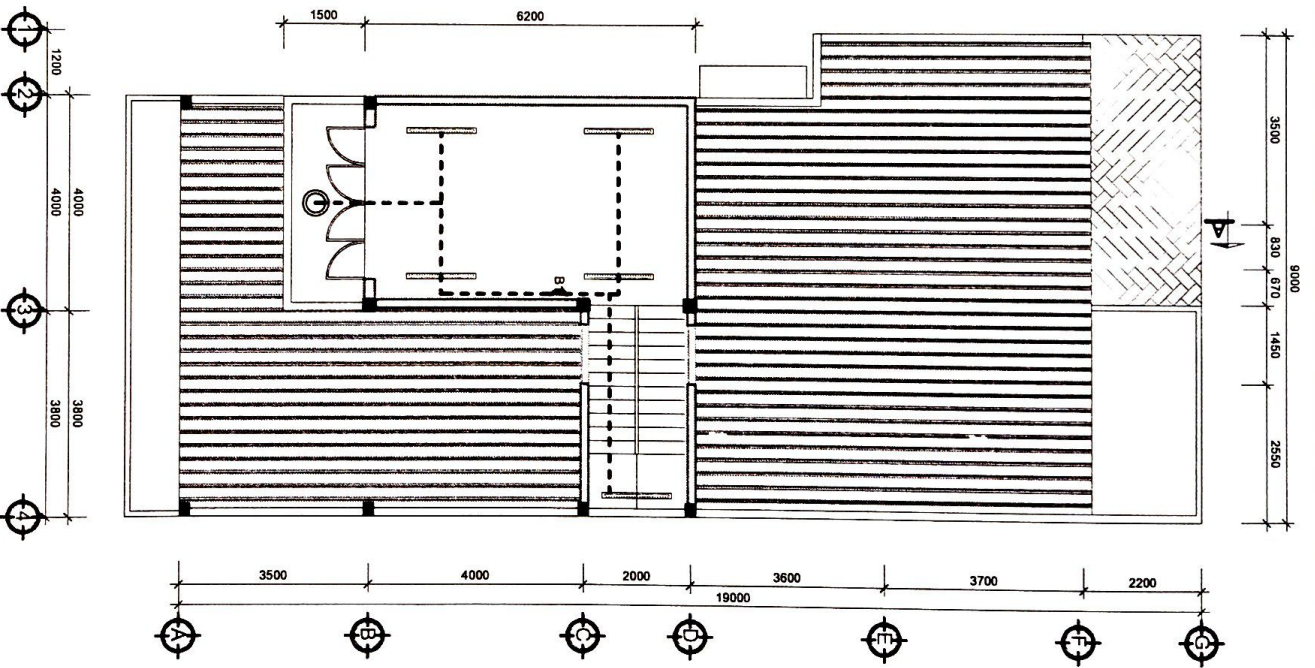

MẶT BẰNG CẤP ĐIỆN T2 (TL 1:100)