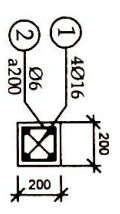

MẶT BẰNG (TL 1:100)

GIANG MÔNG G1 (TL 1:25)