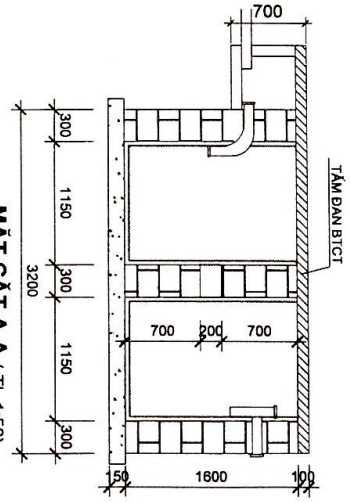

TS

NGUYỄN VĂN BANG

· SỐ THỦA 198
· TÒ BÀN ĐỒ T1
· THÔN 13
· XÃ ĐÀ LƯƠNG
· HUYỆN KIM SƠN
· TỈNH NÓN TUM

MẶT CẮT A-A (TL 1:100)

MẶT BANG MẶT (TL 1:100)

- 
 MÀI LỚP TỖN MÀU
 XÀ GỖ GỖ NHỒM VỊ, KT 70X140 A=1:100
- 
 TRẦN THẠCH CAO
- 
 LÁT GẠCH CÊ RÀ MÍC 600X600 VXM 50.
 BÊ TÔNG LỚT ĐÀ 4X8 MẮC 50.
 ĐẬP CẮT ĐÀM CHÁT.
 ĐẤT NGUYÊN THÒ.

CẮT 2-2

MÔNG MBT (TL 1:25)

GHI CHÚ

- BÊ TÔNG LỘT MÔNG ĐÁ 4X6 VXM MẮC 50.
- BÊ TÔNG MÔNG ĐÁ 1X2 MẮC 200.
- MÔNG BẰNG XÂY ĐÁ CHÉ VXM MẮC 75.
- CỐT THÉP Ø < 10, DÙNG THÉP CI, Ra = 2100KG/CM²
- CỐT THÉP Ø > 10, DÙNG THÉP CII, Ra = 2700KG/CM²
- VỚI THÉP ĐÁM THỜ NỐI TRÊN Ở GIỮA NHỊP.
- THỜ DƯỚI NƠI VẾ GỐI, ĐOẠN NỐI >= 15Ø THÉP NỐI

- ĐEN TỤYP ĐƠN 1.2M
- ĐEN TỤYP ĐƠN 0.6 M
- ĐÈN TRANG TRÍ
- ĐÈN NGỦ
- ĐÂY ĐIỆN LOẠI TỐT
- QUẠT TREO TƯỜNG
- BẢNG ĐIỆN

NHÀ SỞ HỮU TƯ NHÂN

THIẾT KẾ	CHỦ HỒ
SỐ THỬA 156 TÒ BÀN ĐỒ 11 THỜI 13 XÃ ĐẮK RỪNG HUYỆN KON RÁY TỈNH KON TUM	

MẶT BẰNG CẤP, THOÁT NƯỚC (TL 1:100)

HẦM TỰ HOẠI (TL 1:50)

MẶT CẮT A-A (TL 1:50)

HỒ LỌC NƯỚC THẢI (TL 1:50)

NHÀ SỞ HỮU TỰ NHÂN	
THIẾT KẾ	CHỮ HỌ
 NGUYỄN VĂN BẰNG	
SỐ THỨA 156	
TỜ BẢN ĐỒ 11	
THÔN 13	
XÃ ĐÀK RỪNG	
HUYỆN KON RÁY	
TỈNH KON TUM	