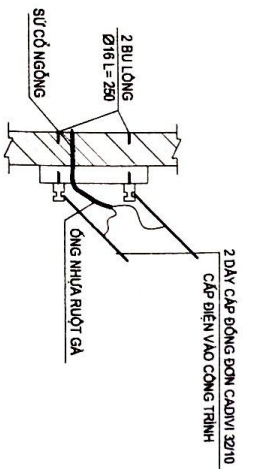

CẮT 2-2

MÔNG MBT (TL 1:25)

GHI CHÚ

- BÊ TÔNG LỘT MÔNG ĐÁ 4X6 VXM MẮC 50.
- BÊ TÔNG MÔNG ĐÁ 1X2 MẮC 200.
- MÔNG BẰNG XÂY ĐÁ CHÉ VXM MẮC 75.
- CỐT THÉP Ø < 10, DÙNG THÉP CI, Ra = 2100KG/CM²
- CỐT THÉP Ø > 10, DÙNG THÉP CII, Ra = 2700KG/CM²
- VỚI THÉP ĐÁM THỜ NỐI TRÊN Ở GIỮA NHỊP.
- THỜ DƯỚI NƠI VẾ GỐI, ĐOẠN NỐI >= 15Ø THÉP NỐI

NHÀ SỞ HỮU TƯ NHÂN

THIẾT KẾ	CHỦ HỒ
	
NGUYỄN VĂN BANG	
.SỐ THỨA 156 .TỔ BÀN ĐO 11 .THỜI 13 .Khu ĐÀK RƯỜNG .HUYỆN KON RẮP .TỈNH KONTUM	

MẶT BẰNG CẤP ĐIỆN T1 (TL 1:100) -

MẶT BẰNG CẤP ĐIỆN T2 (TL 1:100)

CHI TIẾT XÀ 2 SỨ
ĐƠN DÂY ĐIỆN TỬ CỘT

- ĐEN TỤYP ĐƠN 1.2M
- ĐEN TỤYP ĐƠN 0.6 M
- ĐÈN TRANG TRÍ
- ĐÈN NGỦ
- ĐÂY ĐIỆN LOẠI TỐT
- QUẠT TREO TƯỜNG
- BẢNG ĐIỆN

NHÀ SỞ HỮU TƯ NHÂN

THIẾT KẾ	CHỦ HỒ
SỐ THỬA 156 TÒ BÀN ĐỒ 11 THỜI 13 XÃ ĐẮK RỪNG HUYỆN KON RÁY TỈNH KON TUM	