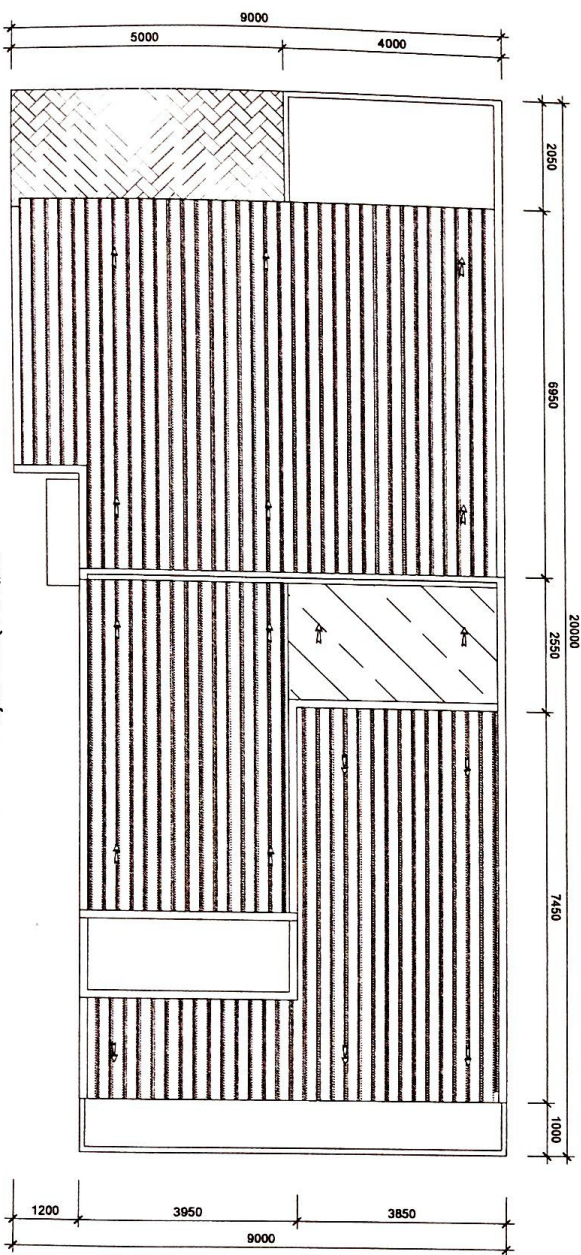

BẢN VẼ THIẾT KẾ NHÀ Ở RIÊNG LẺ

CHỦ HỘ: NGUYỄN Y BẰNG

ĐỊA ĐIỂM XÂY DỰNG: THÔN 13, XÃ ĐẮK
RUỘNG, HUYỆN KON RẪY, TỈNH KON TUM

NĂM 2024

MẶT ĐỨNG (TL 1:100)

MẶT BẰNG VỊ TRÍ XÂY DỰNG
(TL 1:200)

NHÀ SỞ HỮU TỰ NHẬN	
THIẾT KẾ	CHỦ HỘ
 NGUYỄN VĂN BANG	
- SỐ THỬA 156 - TỜ BẢN ĐỒ 11 - THÔN 13 - XÃ ĐẠK RƯỜNG - HUYỆN KON RÁY - TỈNH KON TUM	

MẶT BẰNG T1 (TL 1:100)

MẶT BẰNG T2 (TL 1:100)

GHI CHÚ

- MẶT LỚP TÒN MÀU ĐỎ.
- TƯỜNG XÂY GẠCH ÔNG 6 LỖ, MẠC 50.
- TƯỜNG NGOÀI SƠN MÀU XÀM NHẠT.
- TƯỜNG TRONG SƠN MÀU VÀNG NHẠT.

NHÀ SỞ HỮU TỰ NHẬN

THIẾT KẾ CHỮ HỌ

TS

NGUYỄN VĂN BANG

· SỐ THỦA 198
· TÒ BÀN ĐỒ T1
· THÔN 13
· XÃ ĐÀ LƯƠNG
· HUYỆN KIM SƠN
· TỈNH NÓN TUM

MẶT CẮT A-A (TL 1:100)

MẶT BANG MẶT (TL 1:100)

- 
 MÀI LỚP TỖN MÀU
 XÀ GỖ GỖ NHỒM VỊ, KT 70X140 A=1:100
- 
 TRẦN THẠCH CAO
- 
 LÁT GẠCH CÊ RÀ MÍC 600X600 VXM 50.
 BÊ TÔNG LỚT ĐÀ 4X8 MẮC 50.
 ĐẬP CẮT ĐÀM CHÁT.
 ĐẤT NGUYÊN THÒ.

CẮT 2-2

MÔNG MBT (TL 1:25)

GHI CHÚ

- BÊ TÔNG LỘT MÔNG ĐÁ 4X6 VXM MẮC 50.
- BÊ TÔNG MÔNG ĐÁ 1X2 MẮC 200.
- MÔNG BẰNG XÂY ĐÁ CHÉ VXM MẮC 75.
- CỐT THÉP Ø < 10, DÙNG THÉP CI, Ra = 2100KG/CM²
- CỐT THÉP Ø > 10, DÙNG THÉP CII, Ra = 2700KG/CM²
- VỚI THÉP ĐÁM THỜ NỐI TRÊN Ở GIỮA NHỊP.
- THỜ DƯỚI NƠI VẾ GỐI, ĐOẠN NỐI >= 15Ø THÉP NỐI