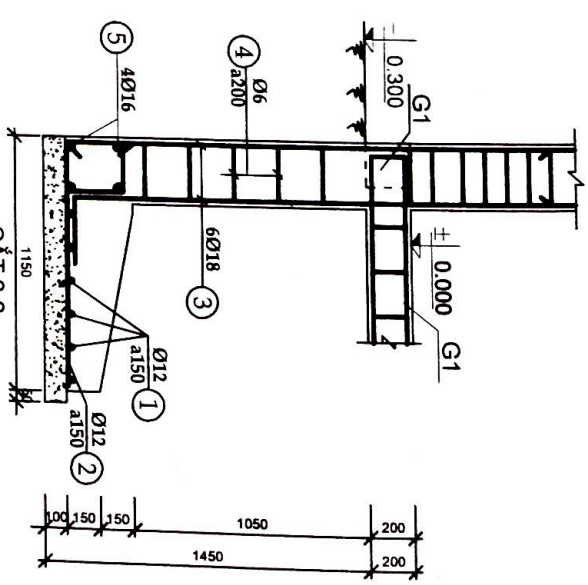

TS

NGUYỄN VĂN BANG

· SỐ THỦA 198
· TÒ BÀN ĐỒ T1
· THÔN 13
· XÃ ĐÀ LƯƠNG
· HUYỆN KIM SƠN
· TỈNH NÓN TUM

MẶT CẮT A-A (TL 1:100)

MẶT BANG MẶT (TL 1:100)

- 
 MÀI LỚP TỖN MÀU
 XÀ GỖ GỖ NHỒM VỊ, KT 70X140 A=1:100
- 
 TRẦN THẠCH CAO
- 
 LÁT GẠCH CÊ RÀ MÍC 600X600 VXM 50.
 BÊ TÔNG LỚT ĐÀ 4X8 MẮC 50.
 ĐẬP CẮT ĐÀM CHÁT.
 ĐẤT NGUYÊN THÒ.

NHÀ SỞ HỮU TƯ NHÂN	
THIỆT KẾ	CHỮ HỌ
 NGUYỄN VĂN BẰNG	
. SỐ THỬA 156 . TÒ BÀN ĐỒ TÌ . THÔN 13 . XÃ ĐẮK RỪNG . HUYỆN KON RÁY . TỈNH KON TUM	

MẶT BẰNG (TL 1:100)

GIANG MÔNG G1 (TL 1:25)

MẶT CẮT 1-1

MÔNG MBT1 (TL 1:25)

CẮT 2-2

MÔNG MBT (TL 1:25)

GHI CHÚ

- BÊ TÔNG LỘT MÔNG ĐÁ 4X6 VXM MẮC 50.
- BÊ TÔNG MÔNG ĐÁ 1X2 MẮC 200.
- MÔNG BẰNG XÂY ĐÁ CHÉ VXM MẮC 75.
- CỐT THÉP Ø < 10, DÙNG THÉP CI, Ra = 2100KG/CM²
- CỐT THÉP Ø > 10, DÙNG THÉP CII, Ra = 2700KG/CM²
- VỚI THÉP ĐÁM THỜ NỐI TRÊN Ở GIỮA NHỊP.
- THỜ DƯỚI NƠI VẾ GỐI, ĐOẠN NỐI >= 15Ø THÉP NỐI