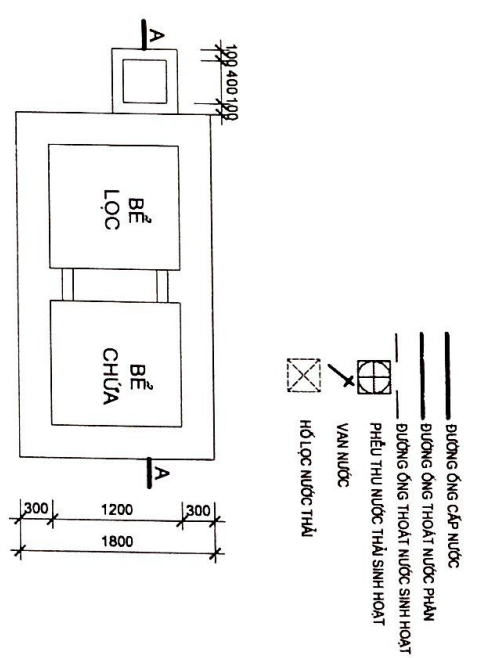

MẶT BẰNG CẤP, THOÁT NƯỚC (TL 1:100)

NHÀ SỞ HỮU TỰ NHÂN	
THIẾT KẾ	CHỮ HỌ
  NGUYỄN VĂN BẰNG	
SỐ THỨA 156	
TỜ BẢN ĐỒ 11	
THÔN 13	
XÃ ĐÀK RỪNG	
HUYỆN KON RÁY	
TỈNH KON TUM