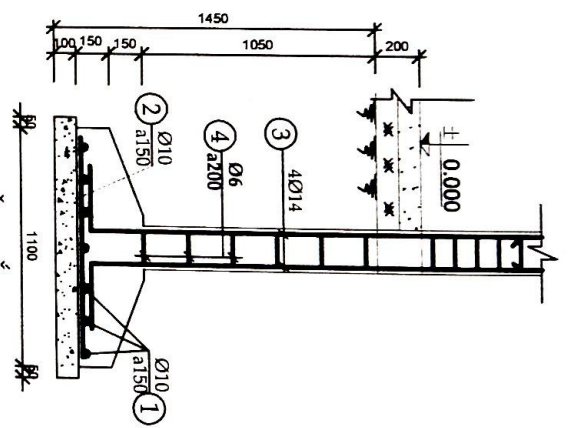

MẶT CẮT 1-1

GHI CHÚ

- BÊ TÔNG LỘT MÔNG ĐÁ 4X6 VXM MẮC 50.
- BÊ TÔNG MÔNG ĐÁ 1X2 MẮC 200.
- MÔNG BẰNG XÂY ĐÁ CHÉ VXM MẮC 75.
- CỐT THÉP Ø < 10, DÙNG THÉP CI, Ra = 2100KG/CM²
- CỐT THÉP Ø > 10, DÙNG THÉP CII, Ra = 2700KG/CM²
- VỚI THÉP ĐÁM THỜ NỐI TRÊN Ở GIỮA NHỊP.
- THỜ DƯỚI NƠI VẾ GỐI, ĐOẠN NỐI >= 15Ø THÉP NỐI

NHÀ SỞ HỮU TƯ NHÂN

THIẾT KẾ	CHỦ HỒ
NGUYỄN VĂN BANG	
.SỐ THỨA 156 .TỔ BÀN ĐO 11 .THỜI 13 .Khu ĐÀK RƯỜNG .HUYỆN KON RẮP .TỈNH KONTUM