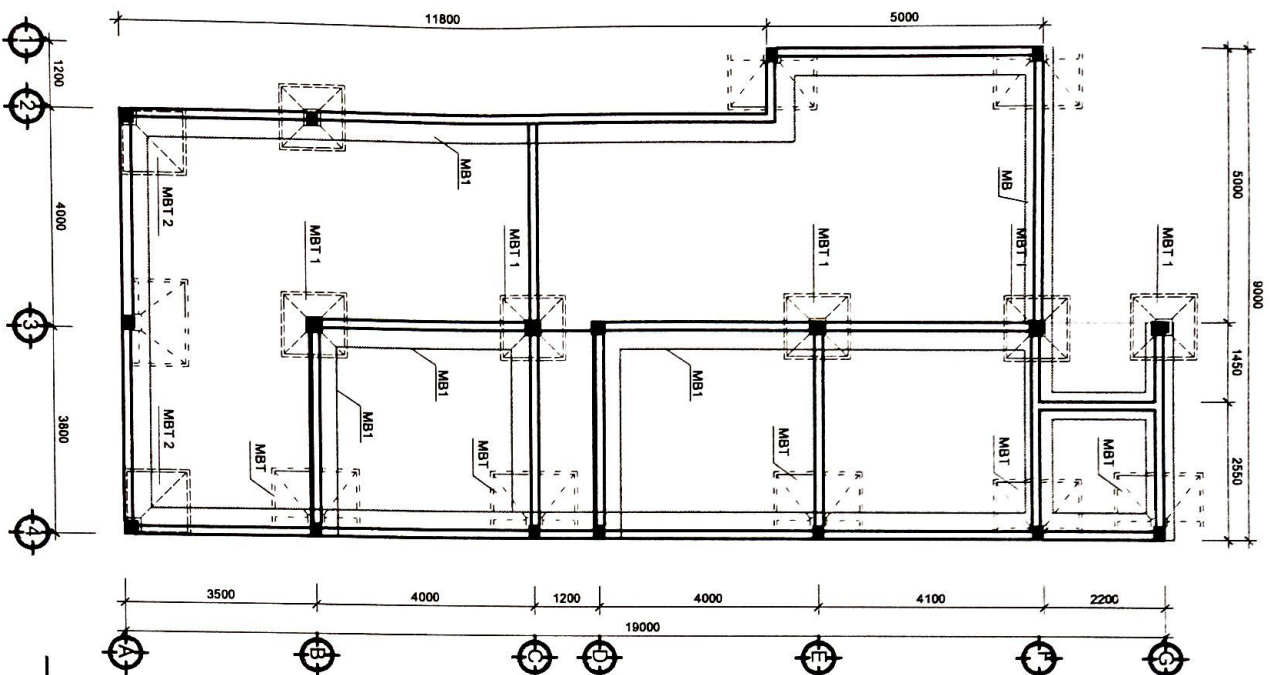

MẶT BẰNG (TL 1:100)