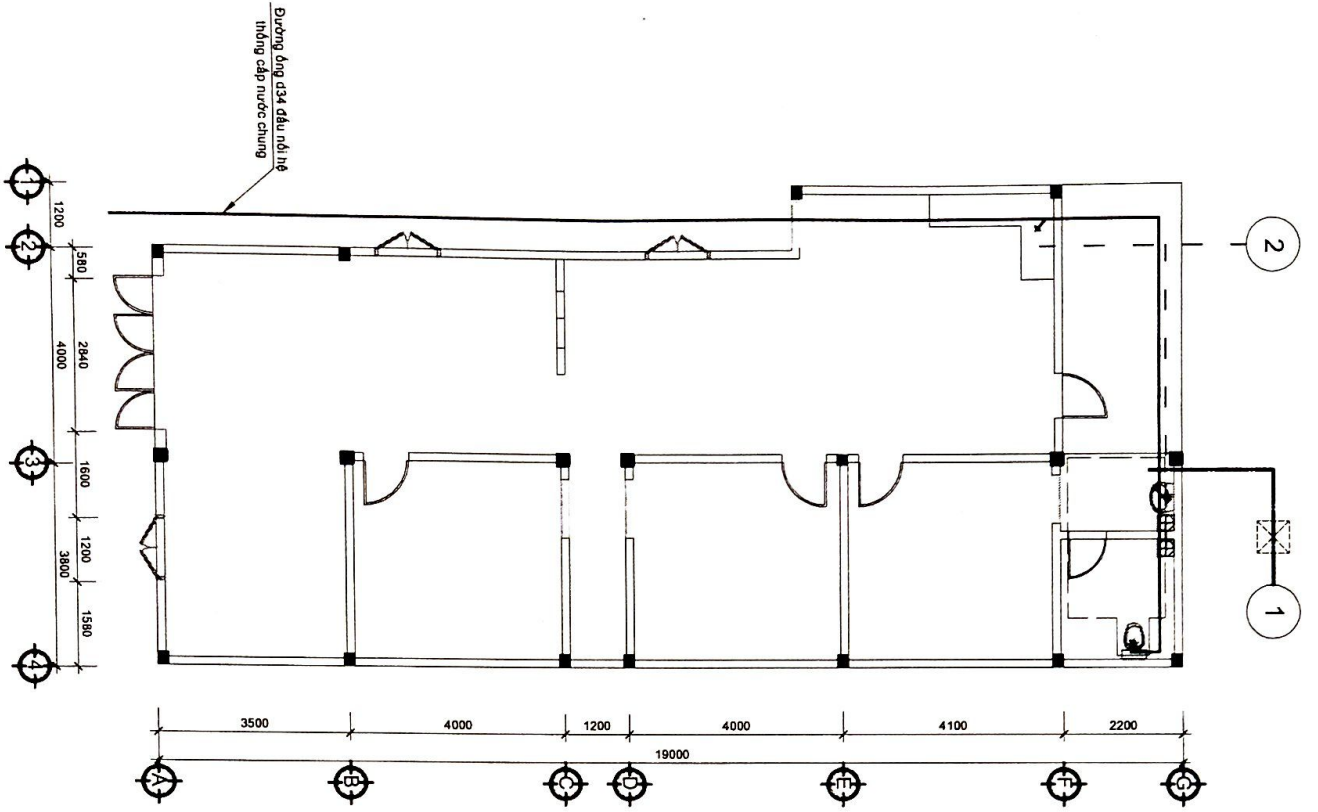

MẶT BẰNG CẤP, THOÁT NƯỚC (TL 1:100)