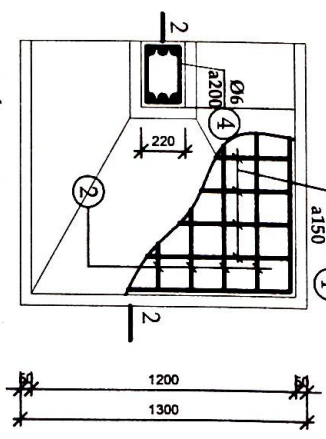

TS

NGUYỄN VĂN BANG

· SỐ THỦA 198
· TÒ BÀN ĐỒ T1
· THÔN 13
· XÃ ĐÀ LƯƠNG
· HUYỆN KIM SƠN
· TỈNH NÓN TUM

MẶT CẮT A-A (TL 1:100)

MẶT BANG MẶT (TL 1:100)

- 
 MÀI LỚP TỖN MÀU
 XÀ GỖ GỖ NHỒM VỊ, KT 70X140 A=1:100
- 
 TRẦN THẠCH CAO
- 
 LÁT GẠCH CÊ RÀ MÍC 600X600 VXM 50.
 BÊ TÔNG LỚT ĐÀ 4X8 MẮC 50.
 ĐẬP CẮT ĐÀM CHÁT.
 ĐẤT NGUYÊN THÒ.

NHÀ SỞ HỮU TƯ NHÂN	
THIỆT KẾ	CHỮ HỌ
 NGUYỄN VĂN BẰNG	
. SỐ THỬA 156 . TÒ BÀN ĐỒ TÌ . THÔN 13 . XÃ ĐẮK RỪNG . HUYỆN KON RÁY . TỈNH KON TUM	

MẶT BẰNG (TL 1:100)

GIANG MÔNG G1 (TL 1:25)

MẶT CẮT 1-1

MÔNG MBT1 (TL 1:25)

CẮT 2-2

MÔNG MBT (TL 1:25)

GHI CHÚ

- BÊ TÔNG LỘT MÔNG ĐÁ 4X6 VXM MẮC 50.
- BÊ TÔNG MÔNG ĐÁ 1X2 MẮC 200.
- MÔNG BẰNG XÂY ĐÁ CHÉ VXM MẮC 75.
- CỐT THÉP Ø < 10, DÙNG THÉP CI, Ra = 2100KG/CM²
- CỐT THÉP Ø > 10, DÙNG THÉP CII, Ra = 2700KG/CM²
- VỚI THÉP ĐÁM THỜ NỐI TRÊN Ở GIỮA NHỊP.
- THỜ DƯỚI NƠI VẾ GỐI, ĐOẠN NỐI >= 15Ø THÉP NỐI