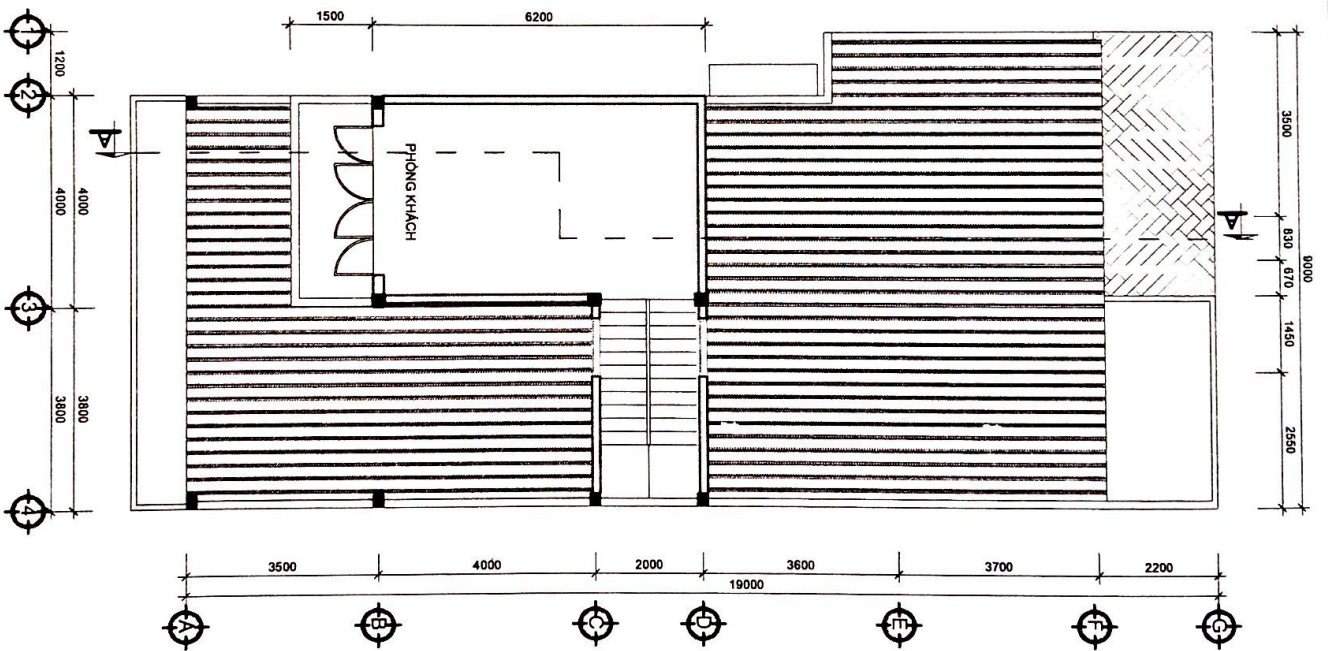

BẢN VẼ THIẾT KẾ NHÀ Ở RIÊNG LẺ

CHỦ HỘ: NGUYỄN Y BẰNG

ĐỊA ĐIỂM XÂY DỰNG: THÔN 13, XÃ ĐẮK
RUỘNG, HUYỆN KON RẪY, TỈNH KON TUM

NĂM 2024

MẶT ĐỨNG (TL 1:100)

MẶT BẰNG VỊ TRÍ XÂY DỰNG
(TL 1:200)

NHÀ SỞ HỮU TỰ NHẬN	
THIẾT KẾ	CHỦ HỘ
 NGUYỄN VĂN BANG	
- SỐ THỬA 156 - TỜ BẢN ĐỒ 11 - THÔN 13 - XÃ ĐẠK RƯỜNG - HUYỆN KON RÁY - TỈNH KON TUM	

MẶT BẰNG T1 (TL 1:100)

MẶT BẰNG T2 (TL 1:100)

GHI CHÚ

- MẶT LỚP TÒN MÀU ĐỎ.
- TƯỜNG XÂY GẠCH ÔNG 6 LỖ, MẠC 50.
- TƯỜNG NGOÀI SƠN MÀU XÀM NHẠT.
- TƯỜNG TRONG SƠN MÀU VÀNG NHẠT.

NHÀ SỞ HỮU TỰ NHẬN

THIẾT KẾ CHỮ HỌ

TS

NGUYỄN VĂN BANG

· SỐ THỦA 198
· TÒ BÀN ĐỒ T1
· THÔN 13
· XÃ ĐÀ LƯƠNG
· HUYỆN KIM SƠN
· TỈNH NÓN TUM

MẶT CẮT A-A (TL 1:100)

MẶT BANG MẶT (TL 1:100)

- 
 MÀI LỚP TỖN MÀU
 XÀ GỖ GỖ NHỒM VỊ, KT 70X140 A=1:100
- 
 TRẦN THẠCH CAO
- 
 LÁT GẠCH CÊ RÀ MÍC 600X600 VXM 50.
 BÊ TÔNG LỚT ĐÀ 4X8 MẮC 50.
 ĐẬP CẮT ĐÀM CHÁT.
 ĐẤT NGUYÊN THÒ.

CẮT 2-2

MÔNG MBT (TL 1:25)

GHI CHÚ

- BÊ TÔNG LỘT MÔNG ĐÁ 4X6 VXM MẮC 50.
- BÊ TÔNG MÔNG ĐÁ 1X2 MẮC 200.
- MÔNG BẰNG XÂY ĐÁ CHÉ VXM MẮC 75.
- CỐT THÉP Ø < 10, DÙNG THÉP CI, Ra = 2100KG/CM²
- CỐT THÉP Ø > 10, DÙNG THÉP CII, Ra = 2700KG/CM²
- VỚI THÉP ĐÁM THỜ NỐI TRÊN Ở GIỮA NHỊP.
- THỜ DƯỚI NƠI VẾ GỐI, ĐOẠN NỐI >= 15Ø THÉP NỐI