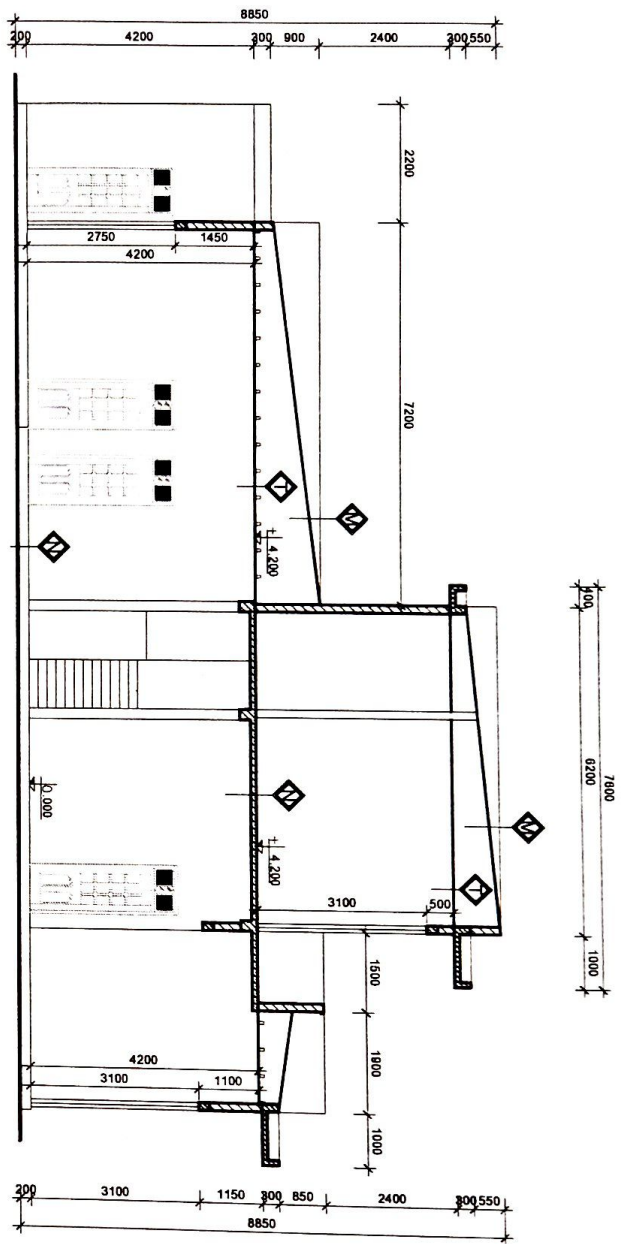

BẢN VẼ THIẾT KẾ NHÀ Ở RIÊNG LẺ

CHỦ HỘ: NGUYỄN Y BẰNG

ĐỊA ĐIỂM XÂY DỰNG: THÔN 13, XÃ ĐẮK
RUỘNG, HUYỆN KON RẪY, TỈNH KON TUM

NĂM 2024

MẶT ĐỨNG (TL 1:100)

MẶT BẰNG VỊ TRÍ XÂY DỰNG
(TL 1:200)

NHÀ SỞ HỮU TỰ NHẬN	
THIẾT KẾ	CHỦ HỘ
 NGUYỄN VĂN BANG	
- SỐ THỬA 156 - TỜ BẢN ĐỒ 11 - THÔN 13 - XÃ ĐẠK RƯỜNG - HUYỆN KON RÁY - TỈNH KON TUM	

MẶT BẰNG T1 (TL 1:100)

MẶT BẰNG T2 (TL 1:100)

GHI CHÚ

- MẶT LỚP TÒN MÀU ĐỎ.
- TƯỜNG XÂY GẠCH ÔNG 6 LỖ, MẠC 50.
- TƯỜNG NGOÀI SƠN MÀU XÀM NHẠT.
- TƯỜNG TRONG SƠN MÀU VÀNG NHẠT.

NHÀ SỞ HỮU TỰ NHẬN

THIẾT KẾ CHỮ HỌ

TS

NGUYỄN VĂN BANG

· SỐ THỦA 198
· TÒ BÀN ĐỒ T1
· THÔN 13
· XÃ ĐÀ LƯƠNG
· HUYỆN KIM SƠN
· TỈNH NÓN TUM

MẶT CẮT A-A (TL 1:100)

MẶT BANG MẶT (TL 1:100)

- 
 MÀI LỚP TỖN MÀU
 XÀ GỖ GỖ NHỒM VỊ, KT 70X140 A=1:100
- 
 TRẦN THẠCH CAO
- 
 LÁT GẠCH CÊ RÀ MÍC 600X600 VXM 50.
 BÊ TÔNG LỚT ĐÀ 4X8 MẮC 50.
 ĐẬP CẮT ĐÀM CHÁT.
 ĐẤT NGUYÊN THÒ.

CẮT 2-2

MÔNG MBT (TL 1:25)

GHI CHÚ

- BÊ TÔNG LỘT MÔNG ĐÁ 4X6 VXM MẮC 50.
- BÊ TÔNG MÔNG ĐÁ 1X2 MẮC 200.
- MÔNG BẰNG XÂY ĐÁ CHÉ VXM MẮC 75.
- CỐT THÉP Ø < 10, DÙNG THÉP CI, Ra = 2100KG/CM²
- CỐT THÉP Ø > 10, DÙNG THÉP CII, Ra = 2700KG/CM²
- VỚI THÉP ĐÁM THỜ NỐI TRÊN Ở GIỮA NHỊP.
- THỜ DƯỚI NƠI VẾ GỐI, ĐOẠN NỐI >= 15Ø THÉP NỐI