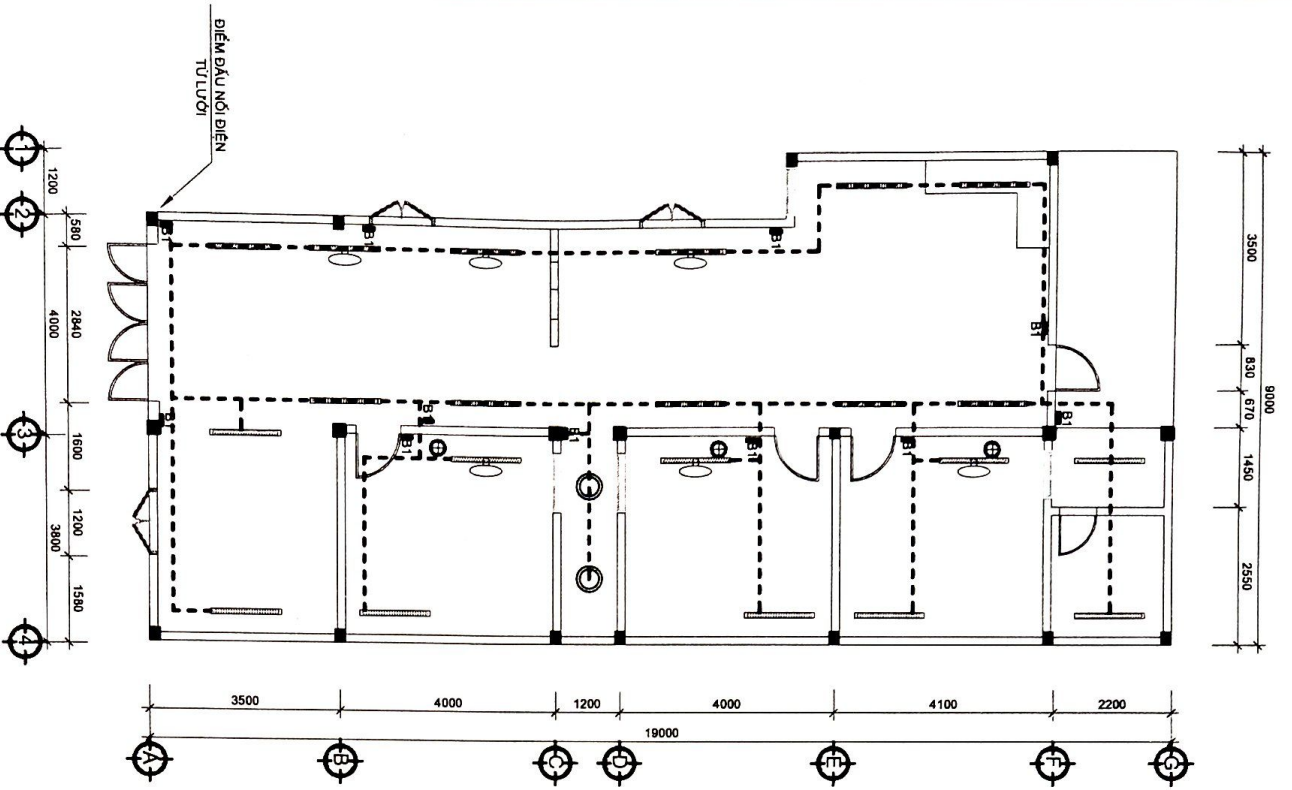

MẶT BẰNG CẤP ĐIỆN T1 (TL 1:100) -