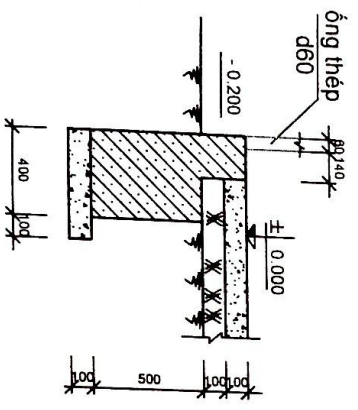

MẶT BÊN TRỤC 1-7/ TL
1:100

MẶT BẰNG MẶT (TL 1:100)

GHI CHÚ
- TƯỜNG KHUNG SẮT HỢP, VÁCH TỌN MÀU.

NHÀ XÂY DỰNG CÓ THỜI HẠN

HỒ GIA ĐÌNH

Phan Văn Hùng

ÔNG NGUYỄN VĂN HẠ, BÀ VŨ THỊ HUỆ

SỐ THỨA 60
TỔ BÀN ĐO 27,
THÔN 1
XÃ TÂN LẬP
HUYỆN KON RÁY
SỐ TRĂNG

MAT BẢNG MÔNG (TL 1:100)

MÔNG M1 (TL 1:25)

MÔNG M2 (TL 1:25)

MÔNG B1 (TL 1:25)

MÔNG B2 (TL 1:25)

MBH (TL 1:25)

NHÀ XÂY DỰNG CỎ THỜI HẠN	
HỒ GIA ĐÌNH	
 ÔNG NGUYỄN VĂN HÀ BA VŨ THỊ HUỆ	SỐ THỦẤU 60 TỌA ĐỘ ĐO 27, THỜI 1 XÃ TÂN LẬP HUYỆN KON RAY SỐ RANG

ĐIỂM ĐẦU NỖ ĐIỆN
VỚI LƯỚI ĐIỆN

MẶT BẰNG CẤP ĐIỆN (TL 1:100)

GHI CHÚ

- CÁC BẢNG ĐIỆN ĐẶT CÁCH NỀN 1,5M.
- DÂY DẪN ĐIỆN LƯƠN TRONG ỐNG RƯỢT GÀ, ĐI NGẦM TRONG TƯỜNG.
- BÊN TRONG PHÒNG NGỦ SỬ DỤNG CÔNG TÁC 02 CHIẾU.

HẦM TỰ HOẠI (TL 1:50)

MẶT CẮT A-A (TL 1:50)

HỒ LỌC NƯỚC THẢI (TL 1:50)

MẶT BẰNG THOÁT NƯỚC (TL 1:100)

NHÀ XÂY DỰNG CÓ THỜI HẠN

HỌ GIA ĐINH

SỐ THỬA 00
 TỌA ĐỘ 27,
 THÔN 1
 XÃ TÂN LẬP
 HUYỆN KIM HÒA
 SỐ TRĂNG