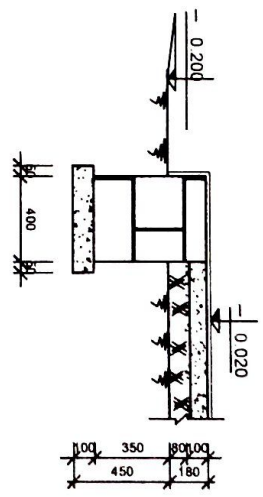

MẶT BÊN TRỤC 1-7/ TL
1:100

MẶT BẰNG MẶT (TL 1:100)

GHI CHÚ
- TƯỜNG KHUNG SẮT HỢP, VÁCH TỌN MÀU.

NHÀ XÂY DỰNG CÓ THỜI HẠN

HỒ GIA ĐÌNH

Phan Văn Hùng

ÔNG NGUYỄN VĂN HẠ, BÀ VŨ THỊ HUỆ

SỐ THỨA 60
TỔ BÀN ĐO 27,
THÔN 1
XÃ TÂN LẬP
HUYỆN KON RÁY
SỐ TRĂNG

MAT BẢNG MÔNG (TL 1:100)

MÔNG M1 (TL 1:25)

MÔNG M2 (TL 1:25)

MÔNG B1 (TL 1:25)

MÔNG B2 (TL 1:25)

MBH (TL 1:25)

NHÀ XÂY DỰNG CỎ THỜI HẠN	
HỒ GIA ĐÌNH	
 ÔNG NGUYỄN VĂN HÀ BA VŨ THỊ HUỆ	SỐ THỦẤU 60 TỌA ĐỘ ĐO 27, THỜI 1 XÃ TÂN LẬP HUYỆN KON RAY SỐ RANG

ĐIỂM ĐẦU NỖ ĐIỆN
VỚI LƯỚI ĐIỆN

MẶT BẰNG CẤP ĐIỆN (TL 1:100)

GHI CHÚ

- CÁC BẢNG ĐIỆN ĐẶT CÁCH NỀN 1,5M.
- DÂY DẪN ĐIỆN LƯƠN TRONG ỐNG RƯỢT GÀ, ĐI NGẦM TRONG TƯỜNG.
- BÊN TRONG PHÒNG NGỦ SỬ DỤNG CÔNG TÁC 02 CHIẾU.

HẦM TỰ HOẠI (TL 1:50)

MẶT CẮT A-A (TL 1:50)

HỒ LỌC NƯỚC THẢI (TL 1:50)

MẶT BẰNG THOÁT NƯỚC (TL 1:100)

NHÀ XÂY DỰNG CÓ THỜI HẠN

HỌ GIA ĐINH

SỐ THỬA 00
 TỌA ĐỘ 27,
 THÔN 1
 XÃ TÂN LẬP
 HUYỆN KIM HÒA
 SỐ TRĂNG