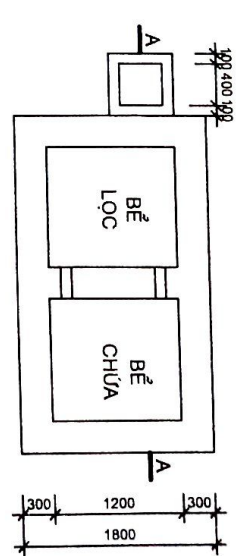

BẢN VẼ THIẾT KẾ XÂY DỰNG
NHÀ Ở RIÊNG LẺ CÓ THỜI HẠN

HỌ: NGUYỄN VĂN HÀ VÀ BÀ VŨ THỊ HUÊ

SỐ THỬA ĐẤT: 60, TỜ BẢN ĐỒ 27

ĐỊA ĐIỂM: THÔN 1 XÃ TÂN LẬP, HUYỆN KON
RẦY, TỈNH KON TUM

MẶT ĐỨNG (TL 1:100)

MẶT BẰNG VỊ TRÍ XÂY DỰNG
(TL 1:200)

MAT BẢNG MÔNG (TL 1:100)

MÔNG M1 (TL 1:25)

MÔNG M2 (TL 1:25)

MÔNG B1 (TL 1:25)

MÔNG B2 (TL 1:25)

MBH (TL 1:25)

NHÀ XÂY DỰNG CỎ THỜI HẠN	
HỒ GIA ĐÌNH	
 ÔNG NGUYỄN VĂN HÀ BA VŨ THỊ HUỆ	SỐ THỦẤU 60 TỌA ĐỘ ĐO 27, THỜI 1 XÃ TÂN LẬP HUYỆN KON RAY SỐ RANG

ĐIỂM ĐẦU NỖ ĐIỆN
VỚI LƯỚI ĐIỆN

MẶT BẰNG CẤP ĐIỆN (TL 1:100)

GHI CHÚ

- CÁC BẢNG ĐIỆN ĐẶT CÁCH NỀN 1,5M.
- DÂY DẪN ĐIỆN LƯƠN TRONG ỐNG RƯỢT GÀ, ĐI NGẦM TRONG TƯỜNG.
- BÊN TRONG PHÒNG NGỦ SỬ DỤNG CÔNG TÁC 02 CHIẾU.

HẦM TỰ HOẠI (TL 1:50)

MẶT CẮT A-A (TL 1:50)

HỒ LỌC NƯỚC THẢI (TL 1:50)

MẶT BẰNG THOÁT NƯỚC (TL 1:100)

NHÀ XÂY DỰNG CÓ THỜI HẠN

HỌ GIA ĐINH

SỐ THỬA 00
 TỌA ĐỘ 27,
 THÔN 1
 XÃ TÂN LẬP
 HUYỆN KIM HÒA
 SỐ TRĂNG