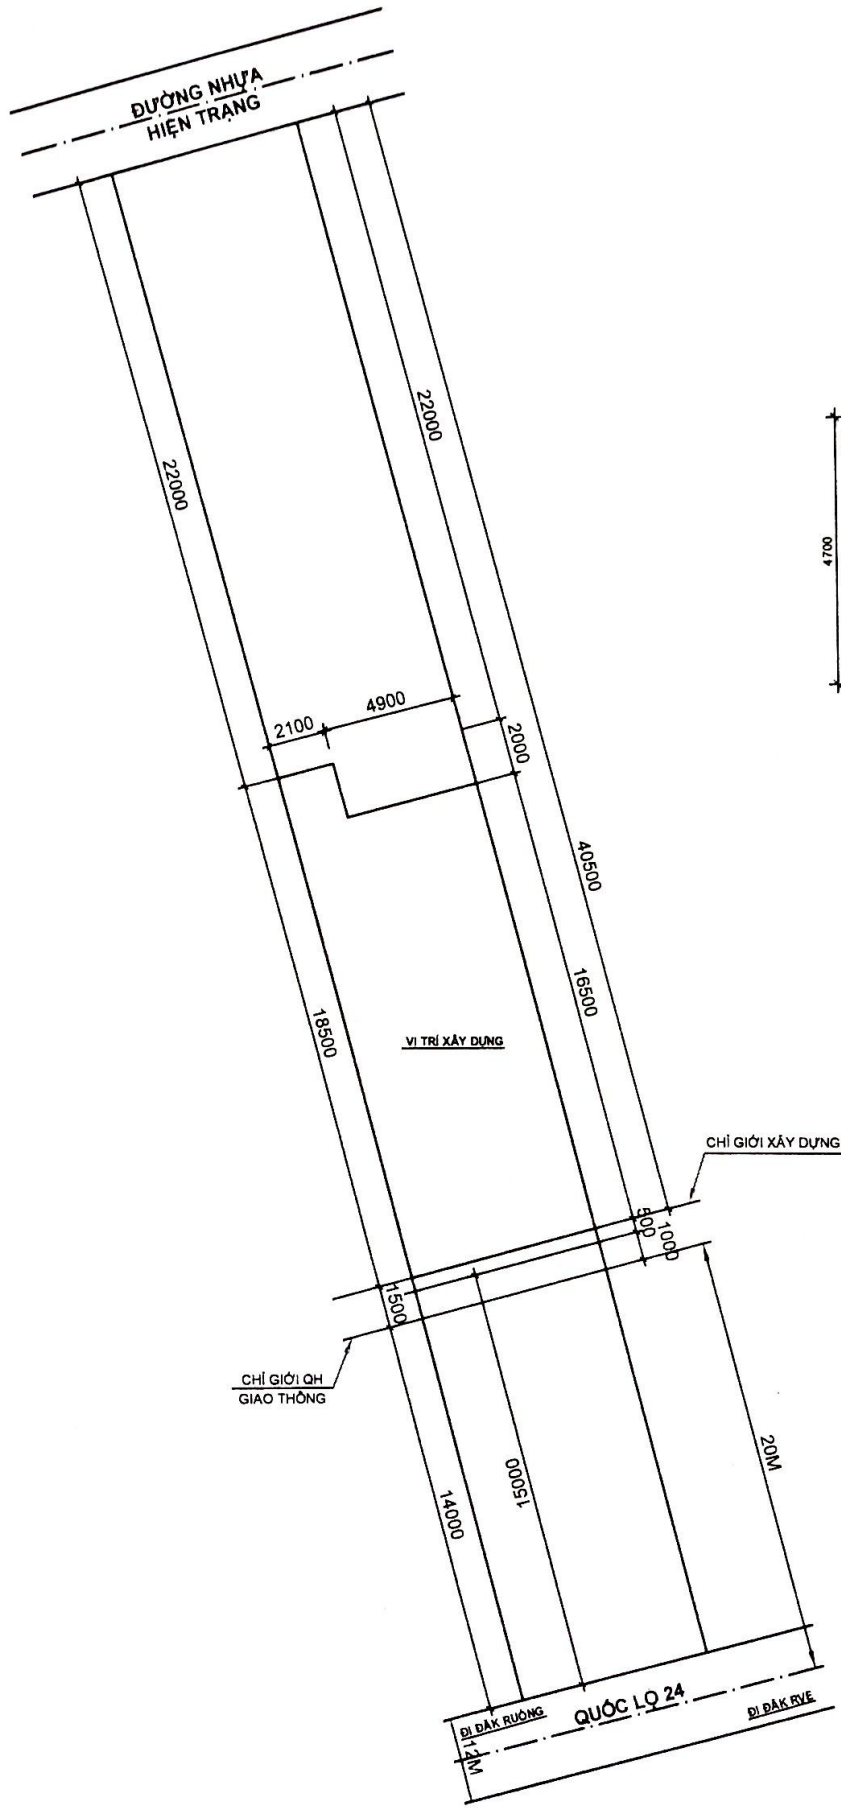

BẢN VẼ THIẾT KẾ XÂY DỰNG
NHÀ Ở RIÊNG LẺ CÓ THỜI HẠN

HỌ: NGUYỄN VĂN HÀ VÀ BÀ VŨ THỊ HUÊ

SỐ THỬA ĐẤT: 60, TỜ BẢN ĐỒ 27

ĐỊA ĐIỂM: THÔN 1 XÃ TÂN LẬP, HUYỆN KON
RẦY, TỈNH KON TUM

MẶT ĐỨNG (TL 1:100)

MẶT BẰNG VỊ TRÍ XÂY DỰNG
(TL 1:200)

NHÀ XÂY DỰNG CÓ THỜI HẠN	
HỌ GIA ĐÌNH	
<i>Nguyễn Văn Hà</i>	SỐ THỬA 60, TỔ BÀN ĐO 27, - THÔN 1 - XÃ TÂN LẬP - HUYỆN KON RẪY - SỐ TRANG
ÔNG NGUYỄN VĂN HÀ, BÀ VU THI HUE	

MẶT BẰNG (TL 1:100)

- ↳ LÁT GẠCH CÉ RA MÍC 400X400 VXM 50
- ↳ BÊ TÔNG LỚT ĐÀ 4X8 MẮC 50
- ↳ ĐÁP CẮT ĐAM CHẤT
- ↳ ĐẤT NGUYÊN THỐ
- ↳ MÀU LỚP TỜN LÀNH SỜNG VƯỜNG MÀU XANH, ĐẦY 4 ZEM
- ↳ XÀ GỖ SẮT HỢP 80X120 A=1100

MẶT BÊN TRỤC 1-7/ TL
1:100

MẶT BẰNG MẶT (TL 1:100)

GHI CHÚ
- TƯỜNG KHUNG SẮT HỢP, VÁCH TỌN MÀU.

NHÀ XÂY DỰNG CÓ THỜI HẠN

HỒ GIA ĐÌNH

Phan Văn Hùng

ÔNG NGUYỄN VĂN HẠ, BÀ VŨ THỊ HUỆ

SỐ THỨA 60
TỔ BÀN ĐO 27,
THÔN 1
XÃ TÂN LẬP
HUYỆN KON RÁY
SỐ TRĂNG

HẦM TỰ HOẠI (TL 1:50)

MẶT CẮT A-A (TL 1:50)

HỒ LỌC NƯỚC THẢI (TL 1:50)

MẶT BẰNG THOÁT NƯỚC (TL 1:100)

NHÀ XÂY DỰNG CÓ THỜI HẠN

HỌ GIA ĐINH

SỐ THỬA 00
 TỌA ĐỘ 27,
 THÔN 1
 XÃ TÂN LẬP
 HUYỆN KIM HÒA
 SỐ TRĂNG