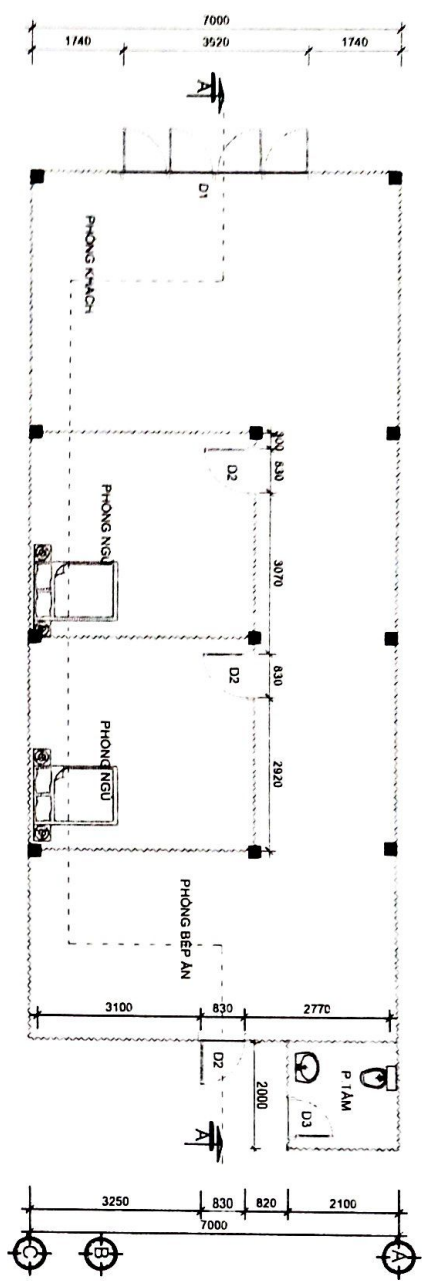

BẢN VẼ THIẾT KẾ XÂY DỰNG
NHÀ Ở RIÊNG LẺ CÓ THỜI HẠN

HỌ: NGUYỄN VĂN HÀ VÀ BÀ VŨ THỊ HUÊ

SỐ THỬA ĐẤT: 60, TỜ BẢN ĐỒ 27

ĐỊA ĐIỂM: THÔN 1 XÃ TÂN LẬP, HUYỆN KON
RẦY, TỈNH KON TUM

MẶT ĐỨNG (TL 1:100)

MẶT BẰNG VỊ TRÍ XÂY DỰNG
(TL 1:200)

NHÀ XÂY DỰNG CÓ THỜI HẠN	
HỌ GIA ĐÌNH	
<i>Nguyễn Văn Hà</i>	SỐ THỬA 60, TỔ BÀN ĐO 27, - THÔN 1 - XÃ TÂN LẬP - HUYỆN KON RẪY - SỐ TRANG
ÔNG NGUYỄN VĂN HÀ, BÀ VU THI HUE	

MẶT BẰNG (TL 1:100)

- ↳ LÁT GẠCH CÉ RA MÍC 400X400 VXM 50
- ↳ BÊ TÔNG LỚT ĐÀ 4X8 MẮC 50
- ↳ ĐÁP CẮT ĐAM CHẤT
- ↳ ĐẤT NGUYÊN THỐ
- ↳ MÀU LỚP TỜN LÀNH SỜNG VƯỜNG MÀU XANH, ĐẦY 4 ZEM
- ↳ XÀ GỖ SẮT HỢP 80X120 A=1100

ĐIỂM ĐẦU NỖ ĐIỆN
VỚI LƯỚI ĐIỆN

MẶT BẰNG CẤP ĐIỆN (TL 1:100)

GHI CHÚ

- CÁC BẢNG ĐIỆN ĐẶT CÁCH NỀN 1,5M.
- DÂY DẪN ĐIỆN LƯƠN TRONG ỐNG RƯỢT GÀ, ĐI NGẦM TRONG TƯỜNG.
- BÊN TRONG PHÒNG NGỦ SỬ DỤNG CÔNG TÁC 02 CHIẾU.

HẦM TỰ HOẠI (TL 1:50)

MẶT CẮT A-A (TL 1:50)

HỒ LỌC NƯỚC THẢI (TL 1:50)

MẶT BẰNG THOÁT NƯỚC (TL 1:100)

NHÀ XÂY DỰNG CÓ THỜI HẠN

HỌ GIA ĐINH

SỐ THỬA 00
 TỌA ĐỘ 27,
 THÔN 1
 XÃ TÂN LẬP
 HUYỆN KIM HÒA
 SỐ TRĂNG