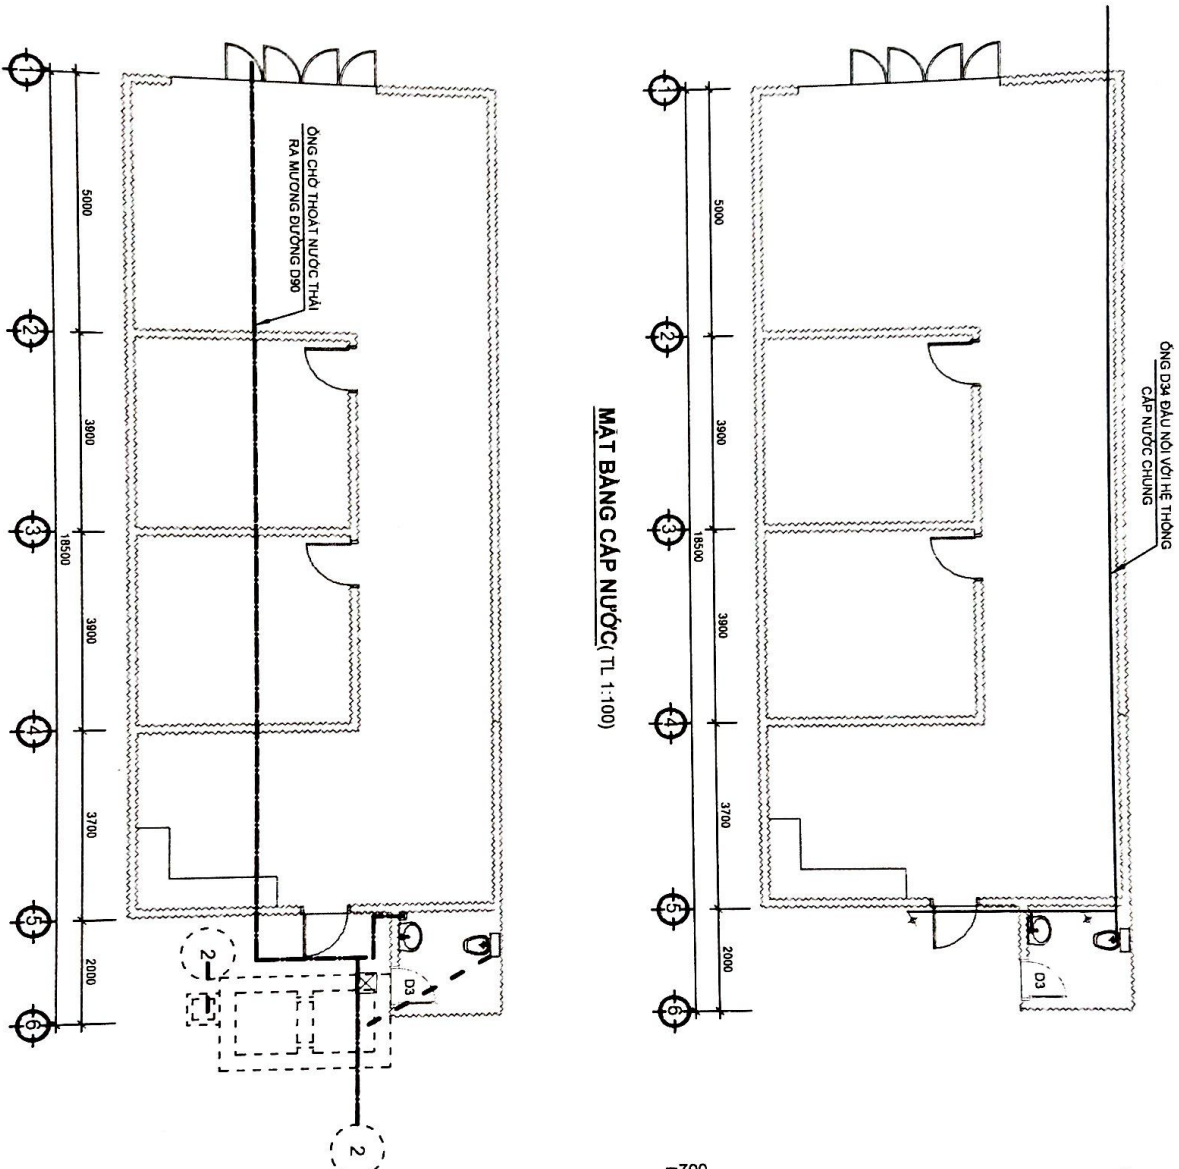

ĐIỂM ĐẦU NỖ ĐIỆN
VỚI LƯỚI ĐIỆN

MẶT BẰNG CẤP ĐIỆN (TL 1:100)

GHI CHÚ

- CÁC BẢNG ĐIỆN ĐẶT CÁCH NỀN 1,5M.
- DÂY DẪN ĐIỆN LƯƠN TRONG ỐNG RƯỢT GÀ, ĐI NGẦM TRONG TƯỜNG.
- BÊN TRONG PHÒNG NGỦ SỬ DỤNG CÔNG TÁC 02 CHIẾU.

HẦM TỰ HOẠI (TL 1:50)

MẶT CẮT A-A (TL 1:50)

HỒ LỌC NƯỚC THẢI (TL 1:50)

MẶT BẰNG THOÁT NƯỚC (TL 1:100)

NHÀ XÂY DỰNG CÓ THỜI HẠN

HỌ GIA ĐINH

SỐ THỬA 00
 TỌA ĐỘ 27,
 THÔN 1
 XÃ TÂN LẬP
 HUYỆN KIM HÒA
 SỐ TRĂNG