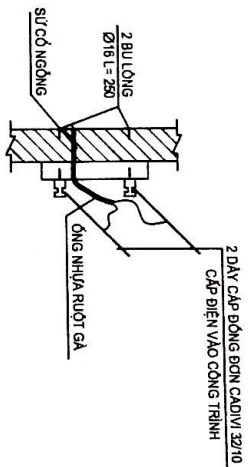

MẶT BÊN TRỤC 1-7/ TL
1:100

MẶT BẰNG MẶT (TL 1:100)

GHI CHÚ
- TƯỜNG KHUNG SẮT HỢP, VÁCH TỌN MÀU.

NHÀ XÂY DỰNG CÓ THỜI HẠN

HỒ GIA ĐÌNH

Phan Văn Hùng

ÔNG NGUYỄN VĂN HẠ, BÀ VŨ THỊ HUỆ

SỐ THỨA 60
TỔ BÀN ĐO 27,
THÔN 1
XÃ TÂN LẬP
HUYỆN KON RÁY
SỐ TRĂNG

MAT BẢNG MÔNG (TL 1:100)

MÔNG M1 (TL 1:25)

MÔNG M2 (TL 1:25)

MÔNG B1 (TL 1:25)

MÔNG B2 (TL 1:25)

MBH (TL 1:25)

NHÀ XÂY DỰNG CỎ THỜI HẠN	
HỒ GIA ĐÌNH	
 ÔNG NGUYỄN VĂN HÀ BA VŨ THỊ HUỆ	SỐ THỦẤU 60 TỌA ĐỘ ĐO 27, THỜI 1 XÃ TÂN LẬP HUYỆN KON RAY SỐ RANG

ĐIỂM ĐẦU NỖ ĐIỆN
VỚI LƯỚI ĐIỆN

MẶT BẰNG CẤP ĐIỆN (TL 1:100)

GHI CHÚ

- CÁC BẢNG ĐIỆN ĐẶT CÁCH NỀN 1,5M.
- DÂY DẪN ĐIỆN LƯƠN TRONG ỐNG RƯỢT GÀ, ĐI NGẦM TRONG TƯỜNG.
- BÊN TRONG PHÒNG NGỦ SỬ DỤNG CÔNG TÁC 02 CHIẾU.

HẦM TỰ HOẠI (TL 1:50)

MẶT CẮT A-A (TL 1:50)

HỒ LỌC NƯỚC THẢI (TL 1:50)

MẶT BẰNG THOÁT NƯỚC (TL 1:100)

NHÀ XÂY DỰNG CÓ THỜI HẠN

HỌ GIA ĐINH

SỐ THỬA 00
 TỌA ĐỘ 27,
 THÔN 1
 XÃ TÂN LẬP
 HUYỆN KIM HÒA
 SỐ TRĂNG