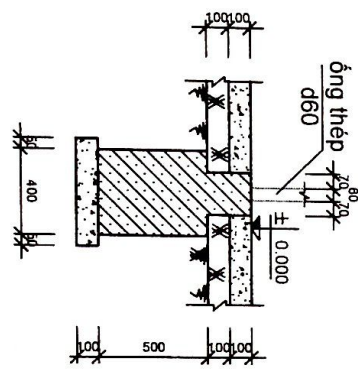

MAT BẢNG MÔNG (TL 1:100)

MÔNG M1 (TL 1:25)

MÔNG M2 (TL 1:25)

MÔNG B1 (TL 1:25)

MÔNG B2 (TL 1:25)

MBH (TL 1:25)

NHÀ XÂY DỰNG CỎ THỜI HẠN	
HỒ GIA ĐÌNH	
 ÔNG NGUYỄN VĂN HÀ BA VŨ THỊ HUỆ	SỐ THỦẤU 60 TỌA ĐỘ ĐO 27, THỜI 1 XÃ TÂN LẬP HUYỆN KON RAY SỐ RANG

ĐIỂM ĐẦU NỖ ĐIỆN
VỚI LƯỚI ĐIỆN

MẶT BẰNG CẤP ĐIỆN (TL 1:100)

GHI CHÚ

- CÁC BẢNG ĐIỆN ĐẶT CÁCH NỀN 1,5M.
- DÂY DẪN ĐIỆN LƯƠN TRONG ỐNG RƯỢT GÀ, ĐI NGẦM TRONG TƯỜNG.
- BÊN TRONG PHÒNG NGỦ SỬ DỤNG CÔNG TÁC 02 CHIẾU.

HẦM TỰ HOẠI (TL 1:50)

MẶT CẮT A-A (TL 1:50)

HỒ LỌC NƯỚC THẢI (TL 1:50)

MẶT BẰNG THOÁT NƯỚC (TL 1:100)

NHÀ XÂY DỰNG CÓ THỜI HẠN

HỌ GIA ĐINH

SỐ THỬA 00
 TỌA ĐỘ 27,
 THÔN 1
 XÃ TÂN LẬP
 HUYỆN KIM HÒA
 SỐ TRĂNG