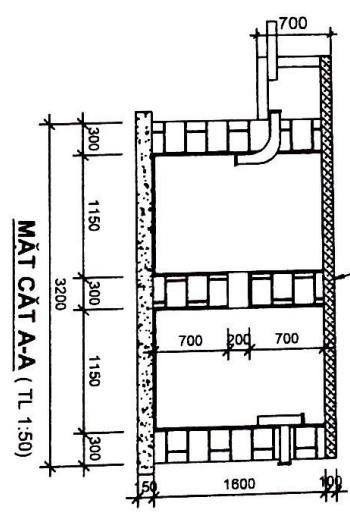

ĐIỂM ĐẦU NỖ ĐIỆN
VỚI LƯỚI ĐIỆN

MẶT BẰNG CẤP ĐIỆN (TL 1:100)

GHI CHÚ

- CÁC BẢNG ĐIỆN ĐẶT CÁCH NỀN 1,5M.
- DÂY DẪN ĐIỆN LƯƠN TRONG ỐNG RƯỢT GÀ, ĐI NGẦM TRONG TƯỜNG.
- BÊN TRONG PHÒNG NGỦ SỬ DỤNG CÔNG TÁC 02 CHIẾU.

HẦM TỰ HOẠI (TL 1:50)

MẶT CẮT A-A (TL 1:50)

HỒ LỌC NƯỚC THẢI (TL 1:50)

MẶT BẰNG THOÁT NƯỚC (TL 1:100)

NHÀ XÂY DỰNG CÓ THỜI HẠN

HỌ GIA ĐINH

SỐ THỬA 00
 TỌA ĐỘ 27,
 THÔN 1
 XÃ TÂN LẬP
 HUYỆN KIM HÒA
 SỐ TRĂNG