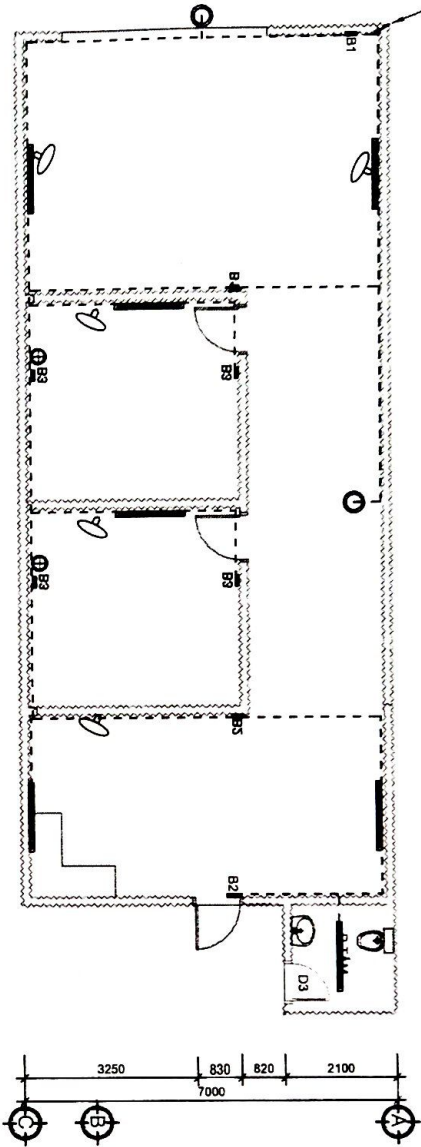

BẢN VẼ THIẾT KẾ XÂY DỰNG
NHÀ Ở RIÊNG LẺ CÓ THỜI HẠN

HỌ: NGUYỄN VĂN HÀ VÀ BÀ VŨ THỊ HUÊ

SỐ THỬA ĐẤT: 60, TỜ BẢN ĐỒ 27

ĐỊA ĐIỂM: THÔN 1 XÃ TÂN LẬP, HUYỆN KON
RẦY, TỈNH KON TUM

MẶT ĐỨNG (TL 1:100)

MẶT BẰNG VỊ TRÍ XÂY DỰNG
(TL 1:200)

MAT BẢNG MÔNG (TL 1:100)

MÔNG M1 (TL 1:25)

MÔNG M2 (TL 1:25)

MÔNG B1 (TL 1:25)

MÔNG B2 (TL 1:25)

MBH (TL 1:25)

NHÀ XÂY DỰNG CỎ THỜI HẠN	
HỒ GIA ĐÌNH	
 ÔNG NGUYỄN VĂN HÀ BA VŨ THỊ HUỆ	SỐ THỦẤU 60 TỌA ĐỘ ĐO 27, THỜI 1 XÃ TÂN LẬP HUYỆN KON RAY SỐ RANG

ĐIỂM ĐẦU NỖ ĐIỆN
VỚI LƯỚI ĐIỆN

MẶT BẰNG CẤP ĐIỆN (TL 1:100)

GHI CHÚ

- CÁC BẢNG ĐIỆN ĐẶT CÁCH NỀN 1,5M.
- DÂY DẪN ĐIỆN LƯƠN TRONG ỐNG RƯỢT GÀ, ĐI NGẦM TRONG TƯỜNG.
- BÊN TRONG PHÒNG NGỦ SỬ DỤNG CÔNG TÁC 02 CHIẾU.

HẦM TỰ HOẠI (TL 1:50)

MẶT CẮT A-A (TL 1:50)

HỒ LỌC NƯỚC THẢI (TL 1:50)

MẶT BẰNG THOÁT NƯỚC (TL 1:100)

NHÀ XÂY DỰNG CÓ THỜI HẠN

HỌ GIA ĐINH

SỐ THỬA 00
 TỌA ĐỘ 27,
 THÔN 1
 XÃ TÂN LẬP
 HUYỆN KIM HÒA
 SỐ TRĂNG