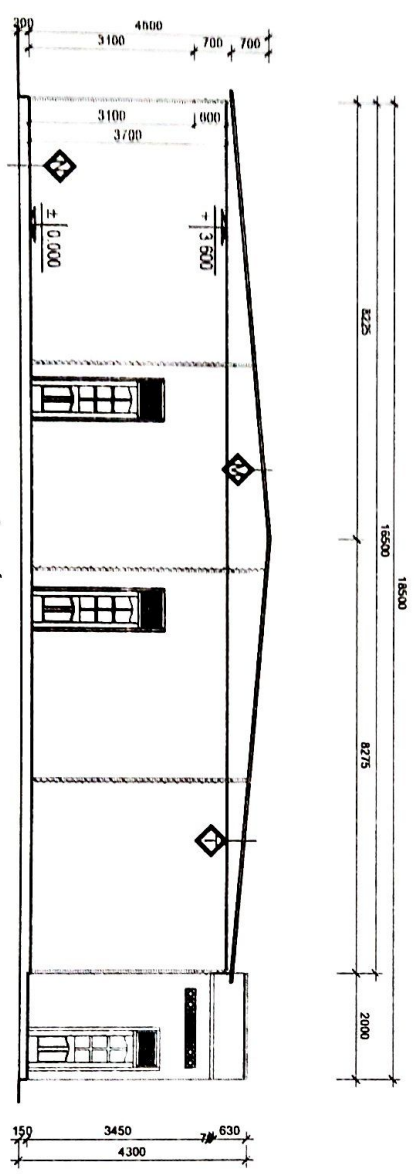

BẢN VẼ THIẾT KẾ XÂY DỰNG
NHÀ Ở RIÊNG LẺ CÓ THỜI HẠN

HỌ: NGUYỄN VĂN HÀ VÀ BÀ VŨ THỊ HUÊ

SỐ THỬA ĐẤT: 60, TỜ BẢN ĐỒ 27

ĐỊA ĐIỂM: THÔN 1 XÃ TÂN LẬP, HUYỆN KON
RẦY, TỈNH KON TUM

MẶT ĐỨNG (TL 1:100)

MẶT BẰNG VỊ TRÍ XÂY DỰNG
(TL 1:200)

NHÀ XÂY DỰNG CÓ THỜI HẠN	
HỌ GIA ĐÌNH	
<i>Nguyễn Văn Hà</i>	SỐ THỬA 60, TỔ BÀN ĐO 27, - THÔN 1 - XÃ TÂN LẬP - HUYỆN KON RẪY - SỐ TRANG
ÔNG NGUYỄN VĂN HÀ, BÀ VU THI HUE	

MẶT BẰNG (TL 1:100)

- ↳ LÁT GẠCH CÉ RA MÍC 400X400 VXM 50
- ↳ BÊ TÔNG LỚT ĐÀ 4X8 MẮC 50
- ↳ ĐÁP CẮT ĐAM CHẤT
- ↳ ĐẤT NGUYÊN THỐ
- ↳ MÀU LỚP TỜN LÀNH SỜNG VƯỜNG MÀU XANH, ĐẦY 4 ZEM
- ↳ XÀ GỖ SẮT HỢP 80X120 A=1100

ĐIỂM ĐẦU NỖ ĐIỆN
VỚI LƯỚI ĐIỆN

MẶT BẰNG CẤP ĐIỆN (TL 1:100)

GHI CHÚ

- CÁC BẢNG ĐIỆN ĐẶT CÁCH NỀN 1,5M.
- DÂY DẪN ĐIỆN LƯƠN TRONG ỐNG RƯỢT GÀ, ĐI NGẦM TRONG TƯỜNG.
- BÊN TRONG PHÒNG NGỦ SỬ DỤNG CÔNG TÁC 02 CHIẾU.

HẦM TỰ HOẠI (TL 1:50)

MẶT CẮT A-A (TL 1:50)

HỒ LỌC NƯỚC THẢI (TL 1:50)

MẶT BẰNG THOÁT NƯỚC (TL 1:100)

NHÀ XÂY DỰNG CÓ THỜI HẠN

HỌ GIA ĐINH

SỐ THỬA 00
 TỌA ĐỘ 27,
 THÔN 1
 XÃ TÂN LẬP
 HUYỆN KIM HÒA
 SỐ TRĂNG