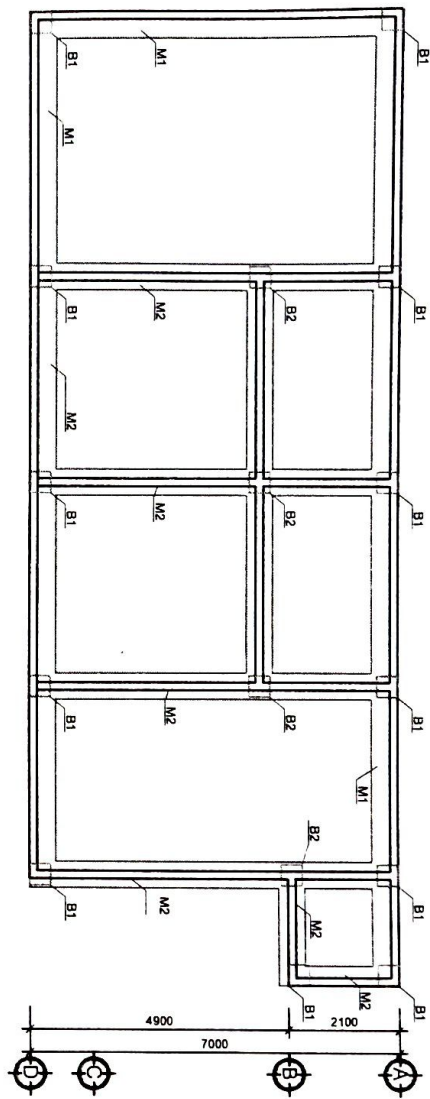

MẶT BÊN TRỤC 1-7/ TL
1:100

MẶT BẰNG MẶT (TL 1:100)

GHI CHÚ
- TƯỜNG KHUNG SẮT HỢP, VÁCH TỌN MÀU.

NHÀ XÂY DỰNG CÓ THỜI HẠN

HỒ GIA ĐÌNH

Phan Văn Hùng

ÔNG NGUYỄN VĂN HẠ, BÀ VŨ THỊ HUỆ

SỐ THỨA 60
TỔ BÀN ĐO 27,
THÔN 1
XÃ TÂN LẬP
HUYỆN KON RÁY
SỐ TRĂNG

MAT BẢNG MÔNG (TL 1:100)

MÔNG M1 (TL 1:25)

MÔNG M2 (TL 1:25)

MÔNG B1 (TL 1:25)

MÔNG B2 (TL 1:25)

MBH (TL 1:25)

NHÀ XÂY DỰNG CỎ THỜI HẠN	
HỒ GIA ĐÌNH	
 ÔNG NGUYỄN VĂN HÀ BA VŨ THỊ HUỆ	SỐ THỦẤU 60 TỌA ĐỘ ĐO 27, THỜI 1 XÃ TÂN LẬP HUYỆN KON RAY SỐ RANG

ĐIỂM ĐẦU NỖ ĐIỆN
VỚI LƯỚI ĐIỆN

MẶT BẰNG CẤP ĐIỆN (TL 1:100)

GHI CHÚ

- CÁC BẢNG ĐIỆN ĐẶT CÁCH NỀN 1,5M.
- DÂY DẪN ĐIỆN LƯƠN TRONG ỐNG RƯỢT GÀ, ĐI NGẦM TRONG TƯỜNG.
- BÊN TRONG PHÒNG NGỦ SỬ DỤNG CÔNG TÁC 02 CHIẾU.

HẦM TỰ HOẠI (TL 1:50)

MẶT CẮT A-A (TL 1:50)

HỒ LỌC NƯỚC THẢI (TL 1:50)

MẶT BẰNG THOÁT NƯỚC (TL 1:100)

NHÀ XÂY DỰNG CÓ THỜI HẠN

HỌ GIA ĐINH

SỐ THỬA 00
 TỌA ĐỘ 27,
 THÔN 1
 XÃ TÂN LẬP
 HUYỆN KIM HÒA
 SỐ TRĂNG