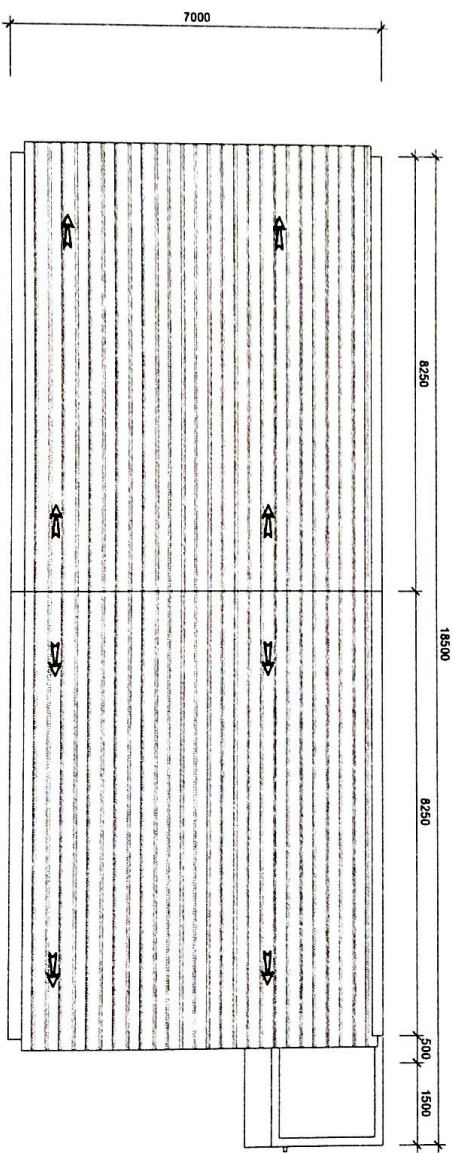

MẶT BÊN TRỤC 1-7/ TL
1:100

MẶT BẰNG MẶT (TL 1:100)

GHI CHÚ
- TƯỜNG KHUNG SẮT HỢP, VÁCH TỌN MÀU.

NHÀ XÂY DỰNG CÓ THỜI HẠN

HỒ GIA ĐÌNH

Phan Văn Hùng

ÔNG NGUYỄN VĂN HẠ, BÀ VŨ THỊ HUỆ

SỐ THỨA 60
TỔ BÀN ĐO 27,
THÔN 1
XÃ TÂN LẬP
HUYỆN KON RÁY
SỐ TRĂNG