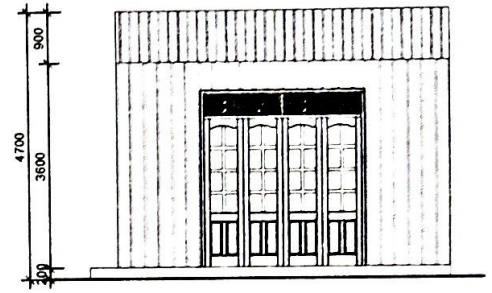

BẢN VẼ THIẾT KẾ XÂY DỰNG
NHÀ Ở RIÊNG LẺ CÓ THỜI HẠN

HỌ: NGUYỄN VĂN HÀ VÀ BÀ VŨ THỊ HUÊ

SỐ THỬA ĐẤT: 60, TỜ BẢN ĐỒ 27

ĐỊA ĐIỂM: THÔN 1 XÃ TÂN LẬP, HUYỆN KON
RẦY, TỈNH KON TUM

MẶT ĐỨNG (TL 1:100)

MẶT BẰNG VỊ TRÍ XÂY DỰNG
(TL 1:200)

NHÀ XÂY DỰNG CÓ THỜI HẠN	
HỌ GIA ĐÌNH	
<i>Nguyễn Văn Hà</i>	SỐ THỬA 60, TỔ BÀN ĐO 27, - THÔN 1 - XÃ TÂN LẬP - HUYỆN KON RẪY - SỐ TRANG
ÔNG NGUYỄN VĂN HÀ, BÀ VU THI HUE	

MẶT BẰNG (TL 1:100)

- ↳ LÁT GẠCH CÉ RA MÍC 400X400 VXM 50
- ↳ BÊ TÔNG LỚT ĐÀ 4X8 MẮC 50
- ↳ ĐÁP CẮT ĐAM CHẤT
- ↳ ĐẤT NGUYÊN THỐ
- ↳ MÀU LỚP TỜN LÀNH SỜNG VƯỜNG MÀU XANH, ĐẦY 4 ZEM
- ↳ XÀ GỖ SẮT HỢP 80X120 A=1100