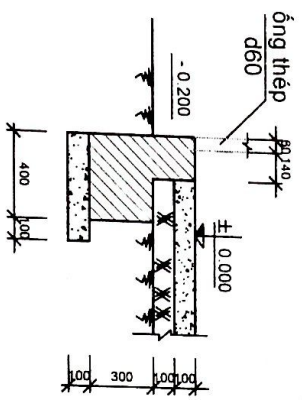

MẶT BÊN TRỤC 1-7/ TL
1:100

MẶT BẰNG MẶT (TL 1:100)

GHI CHÚ
- TƯỜNG KHUNG SẮT HỢP, VÁCH TỌN MÀU.

NHÀ XÂY DỰNG CÓ THỜI HẠN

HỒ GIA ĐÌNH

Phan Văn Hùng

ÔNG NGUYỄN VĂN HẠ, BÀ VŨ THỊ HUỆ

SỐ THỨA 60
TỔ BÀN ĐO 27,
THÔN 1
XÃ TÂN LẬP
HUYỆN KON RÁY
SỐ TRĂNG

MAT BẢNG MÔNG (TL 1:100)

MÔNG M1 (TL 1:25)

MÔNG M2 (TL 1:25)

MÔNG B1 (TL 1:25)

MÔNG B2 (TL 1:25)

MBH (TL 1:25)

NHÀ XÂY DỰNG CỎ THỜI HẠN	
HỒ GIA ĐÌNH	
 ÔNG NGUYỄN VĂN HÀ BA VŨ THỊ HUỆ	SỐ THỦẤU 60 TỌA ĐỘ ĐO 27, THỜI 1 XÃ TÂN LẬP HUYỆN KON RAY SỐ RANG

ĐIỂM ĐẦU NỖ ĐIỆN
VỚI LƯỚI ĐIỆN

MẶT BẰNG CẤP ĐIỆN (TL 1:100)

GHI CHÚ

- CÁC BẢNG ĐIỆN ĐẶT CÁCH NỀN 1,5M.
- DÂY DẪN ĐIỆN LƯƠN TRONG ỐNG RƯỢT GÀ, ĐI NGẦM TRONG TƯỜNG.
- BÊN TRONG PHÒNG NGỦ SỬ DỤNG CÔNG TÁC 02 CHIẾU.

HẦM TỰ HOẠI (TL 1:50)

MẶT CẮT A-A (TL 1:50)

HỒ LỌC NƯỚC THẢI (TL 1:50)

MẶT BẰNG THOÁT NƯỚC (TL 1:100)

NHÀ XÂY DỰNG CÓ THỜI HẠN

HỌ GIA ĐINH

SỐ THỬA 00
 TỌA ĐỘ 27,
 THÔN 1
 XÃ TÂN LẬP
 HUYỆN KIM HÒA
 SỐ TRĂNG