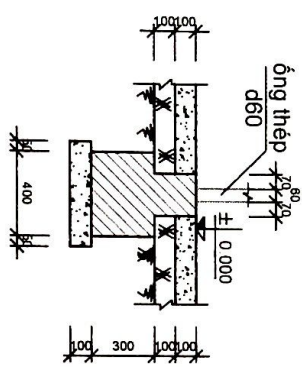

MẶT BÊN TRỤC 1-7/ TL
1:100

MẶT BẰNG MẶT (TL 1:100)

GHI CHÚ
- TƯỜNG KHUNG SẮT HỢP, VÁCH TỌN MÀU.

NHÀ XÂY DỰNG CÓ THỜI HẠN

HỒ GIA ĐÌNH

Phan Văn Hùng

ÔNG NGUYỄN VĂN HẠ, BÀ VŨ THỊ HUỆ

SỐ THỨA 60
TỔ BÀN ĐO 27,
THÔN 1
XÃ TÂN LẬP
HUYỆN KON RÁY
SỐ TRĂNG

MAT BẢNG MÔNG (TL 1:100)

MÔNG M1 (TL 1:25)

MÔNG M2 (TL 1:25)

MÔNG B1 (TL 1:25)

MÔNG B2 (TL 1:25)

MBH (TL 1:25)

NHÀ XÂY DỰNG CỎ THỜI HẠN	
HỒ GIA ĐÌNH	
 ÔNG NGUYỄN VĂN HÀ BA VŨ THỊ HUỆ	SỐ THỦẤU 60 TỌA ĐỘ ĐO 27, THỜI 1 XÃ TÂN LẬP HUYỆN KON RAY SỐ RANG

ĐIỂM ĐẦU NỖ ĐIỆN
VỚI LƯỚI ĐIỆN

MẶT BẰNG CẤP ĐIỆN (TL 1:100)

GHI CHÚ

- CÁC BẢNG ĐIỆN ĐẶT CÁCH NỀN 1,5M.
- DÂY DẪN ĐIỆN LƯƠN TRONG ỐNG RƯỢT GÀ, ĐI NGẦM TRONG TƯỜNG.
- BÊN TRONG PHÒNG NGỦ SỬ DỤNG CÔNG TÁC 02 CHIẾU.