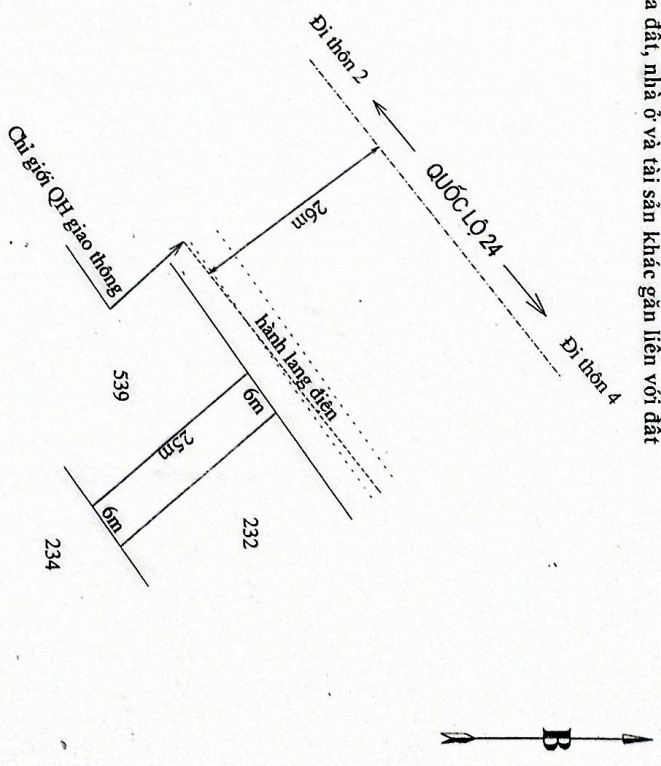

II. Thừa đất, nhà ở và tài sản khác gắn liền với đất

1. Thừa đất:

- a) Thừa đất số: 233, tờ bản đồ số: 29,
- b) Địa chỉ: Thôn 2, xã Tân Lập, huyện Kon Rẫy, tỉnh Kon Tum,
- c) Diện tích: 150m², (bằng chữ: Một trăm năm mươi mét vuông),
- d) Hình thức sử dụng: Sử dụng riêng,
- đ) Mục đích sử dụng: Đất ở tại nông thôn,
- e) Thời hạn sử dụng: Lâu dài,
- g) Nguồn gốc sử dụng: Nhận chuyển nhượng đất được Nhà nước công nhận quyền sử dụng đất.
2. Nhà ở: -/.
3. Công trình xây dựng khác: -/.
4. Rừng sản xuất là rừng trồng: -/.
5. Cây lâu năm: -/.
6. Ghi chú: Không.

III. Sơ đồ thửa đất, nhà ở và tài sản khác gắn liền với đất